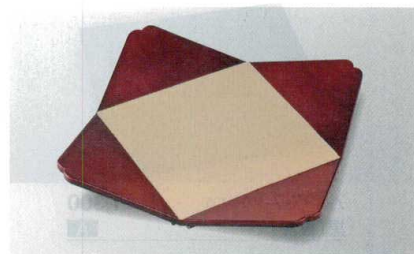

168×168×40

7-496-1 (55002370) ¥1,950
溜裏黒

7-496-2 (55204180) ¥2,700
ホワイトアクア

7-496-3 (51011630) ¥3,650
朱内金粉蒔き

スタッキング可能

四方富士盛皿

225×225×30

7-496-4 (51272239) ¥2,950
朱金パール

7-496-5 (55204190) ¥4,750
黄金銀彩天べっ甲

満月皿

6寸: 180×180×27 7寸: 213×213×24

金パール測黒
7-496-6 (51015725) 6寸 ¥1,400
7-496-7 (51015720) 7寸 ¥2,950

銀透きべっ甲
7-496-8 (55204187) 6寸 ¥1,950
7-496-9 (55204188) 7寸 ¥3,900

溜内金パール
7-496-10 (51272242) 7寸 ¥2,600
7-496-11 (51272243) 8寸 ¥3,350