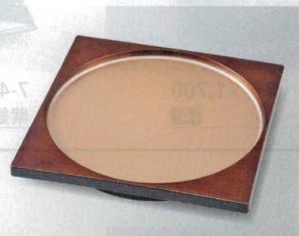

銀透きべっ甲
7-496-8 (55204187) 6寸 ¥1,950
7-496-9 (55204188) 7寸 ¥3,900