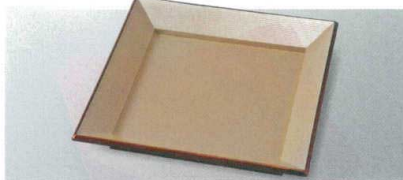

7-497-3 (55002400) ¥1,900
7.5寸長角皿 香林 A
7-497-4 (55002410) ¥700
3寸長角タレ入 香林 A

7-497-5 (50025115) ¥2,200
7.5寸長角皿 黒タタキ白乱糸 A
7-497-6 (50029060) ¥700
3寸長角タレ入 黒タタキ白乱糸 A

06
盛器

7.8寸正角千筋四方盛皿

235×235×26

皿盛士富式四

7-497-7 (50025705) ¥1,300
黒(裏黒) A