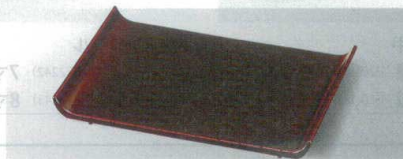

7-497-11 (51030845) ¥1,700
新溜 A

7-497-12 (55008080) ¥2,700
紫銀河 A

オールドブル

盛器・盛皿

平安盛皿

228×153×30

粹(金・銀・銅)

7-497-13 (55204195) ¥2,900
赤二度塗 M