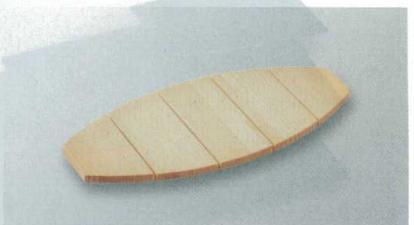

7-499-4の9寸を使用

くま笹盛器 目皿 木
7-499-16 (51272127) 9寸 ¥2,700 170×80×15
7-499-17 (55009010) 尺2 ¥2,900 215×90×15
7-499-18 (55009020) 尺5 ¥3,800 275×127×20