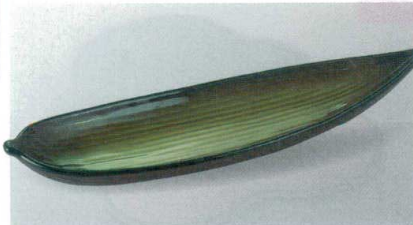

パンフレット番号	問合せ先	電話番号
20605-499	株式会社クイックパック	0564-59-3525

499

盛器  
前菜・盛皿

TA: 耐熱ABS樹脂	A: ABS樹脂
木質: メラミン複合樹脂	木: 木製品

耐熱9寸笹型前菜皿 278×82×44

皿盛菜前

06

盛器

7-499-1 (51302580) ¥3,000  
グリーン流し TA

7-499-2 (55204250) ¥3,000  
黄金銀彩天べっ甲 TA

7-499-3 (51272175) ¥3,000  
漆調春慶塗 TA

くま笹盛器 9寸: 275×100×43 尺2: 365×110×52 尺5: 450×160×51

プレッフェ

盛箱

盛込

新溜  
7-499-4 A (55005760) 9寸 ¥2,000  
7-499-5 木質 (55005950) 尺2 ¥4,150  
7-499-6 木質 (55005770) 尺5 ¥6,000

白木刷毛目  
7-499-7 A (51272126) 9寸 ¥2,400  
7-499-8 木質 (55009030) 尺2 ¥4,850  
7-499-9 木質 (55009040) 尺5 ¥6,800

7-499-4の9寸を使用

オールドブル

盛器・盛皿

粋(金・銀・銅)

小鉢・焼物皿

向付・刺身鉢

小珍味・小鉢