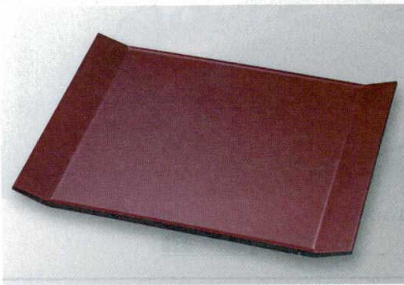

パンフレット番号	問合せ先	電話番号
20605-502	株式会社クイックパック	0564-59-3525

盛器  
盛皿

502

A: ABS樹脂 木質: メラミン複合樹脂

6.5寸菊丸皿

φ202×42

7-502-1 (55204293) ¥2,100  
赤二度塗 A

7-502-2 (55204290) ¥2,500  
濃紺天目 A

7-502-5 (55007620) ¥1,850  
吟朱裏黒塗 A

7-502-6 (55007630) ¥2,350  
新雲裏黒塗 A

7-502-7 (50028770) ¥2,700  
黒タタキ白乱糸裏黒塗 A

フリュッフェ  
プレート

盛箱

盛込

オードブル

盛器・盛皿