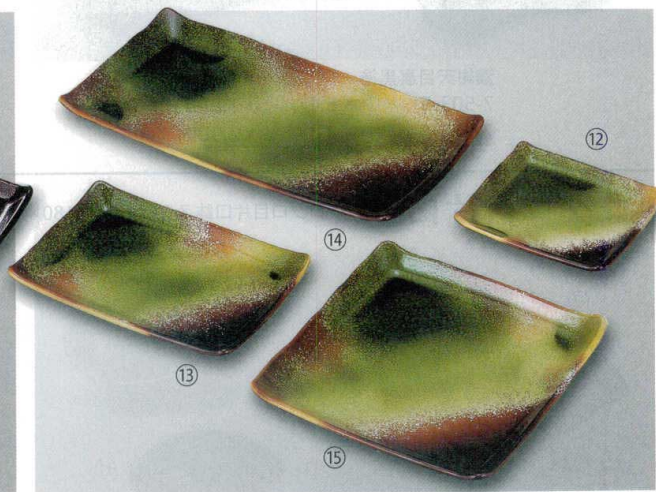

粋金・銀・銅

小鉢・焼物皿

向付・刺身鉢

小珍珠・小鉢・

升・酒器

吉野長角皿

長角皿 5寸: 140×125×15 7寸: 210×140×20 尺1: 333×173×25 角皿 7寸: 210×210×20

吉野長角皿  
黒乾漆タタキ裏黒塗 木質  
7-502-8 (51030875) 5寸 ¥1,650  
7-502-9 (51030876) 7寸 ¥2,150  
7-502-10 (51030877) 尺1 ¥4,350

吉野角皿  
黒乾漆タタキ裏黒塗 木質  
7-502-11 (51030878) 7寸 ¥3,400

吉野長角皿 伊賀織部裏黒塗 木質  
7-502-12 (55000630) 5寸 ¥2,800  
7-502-13 (55000640) 7寸 ¥3,400  
7-502-14 (55000660) 尺1 ¥5,800

吉野角皿 伊賀織部裏黒塗 木質  
7-502-15 (55000650) 7寸 ¥4,650