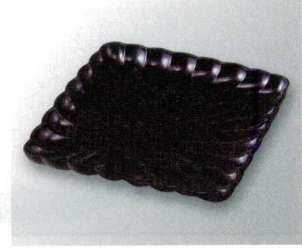

パンフレット番号	問合せ先	電話番号
20605-502	株式会社クイックパック	0564-59-3525

盛器  
盛皿

502

A: ABS樹脂 木質: メラミン複合樹脂

6.5寸菊丸皿

φ202×42

7-502-1 (55204293) ¥2,100  
赤二度塗 A

7-502-2 (55204290) ¥2,500  
濃紺天目 A

6.5寸菊角皿

202×202×40

7-502-3 (55204298) ¥2,100  
赤二度塗 A

7-502-4 (55204295) ¥2,500  
濃紺天目 A

06

盛器

9寸折皿

272×213×17