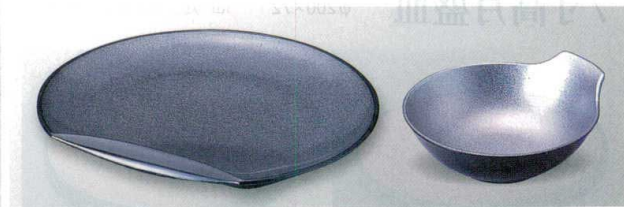

7-504-3 (51305020) ¥1,550
シェリー皿 吟朱 A

7-504-4 (55204306) ¥3,300
シェリー皿 黄金銀彩天べっ甲 A

06

盛器

半月皿・天つゆ鉢

半月皿：230×205×28 天つゆ鉢：120×130×50

7-504-5 (51077050) ¥1,400
7.5寸半月皿 朱 A

7-504-6 (55002231) ¥600
杓型天つゆ鉢 朱 A

7-504-7 (51304780) ¥1,800
7.5寸半月皿 銀 A

7-504-8 (55002230) ¥1,000
杓型天つゆ鉢 銀 A

ピュッフェ
プレート

盛箱

盛込

8寸半月山路盛器

240×193×40

7-504-9 (51140810) ¥3,100
漆調溜塗 A