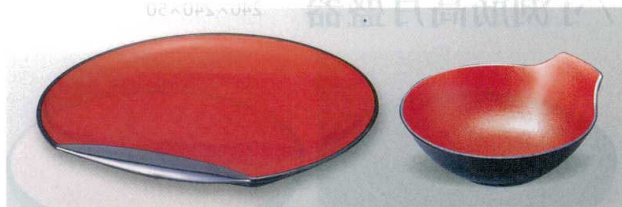

7-504-3 (51305020) ¥1,550
シェリー皿 吟朱 A

7-504-4 (55204306) ¥3,300
シェリー皿 黄金銀彩天べっ甲 A

06

盛器

半月皿・天つゆ鉢

半月皿：230×205×28 天つゆ鉢：120×130×50

7-504-5 (51077050) ¥1,400
7.5寸半月皿 朱 A

7-504-6 (55002231) ¥600
杓型天つゆ鉢 朱 A

7-504-7 (51304780) ¥1,800
7.5寸半月皿 銀 A

7-504-8 (55002230) ¥1,000
杓型天つゆ鉢 銀 A

ピュッフェ
プレート

盛箱

盛込

8寸半月山路盛器

240×193×40

7-504-9 (51140810) ¥3,100
漆調溜塗 A