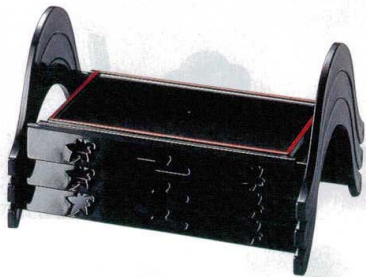

7-510-2 (15158710) ¥2,750
立田川裏黒乾漆

7-510-3 (15158720) ¥3,300
金姫子裏黒乾漆

雲高月盛器(低丸足)セット 241×212×34

7-510-4 (50025765) ¥2,000
朱

7-510-5 (55204410) ¥3,300
ホワイトアクア

7-510-6 (55204430) ¥3,600
二色金箔

夢まくら盛器・長角皿

本体: 215×150×100 長角皿: 199×118×13

本体の積み重ね可能
足も盛器として使用可能

裏面

7-510-7 (51012500) ¥1,500
本体 黒天朱

7-510-8 (51012510) ¥1,200
長角皿 朱天黒/金LG

裏面

7-510-9 (51012500) ¥1,500
本体 黒天朱

7-510-10 (55204400) ¥2,300
長角皿 黄金銀彩天べっ甲/黒天朱

06