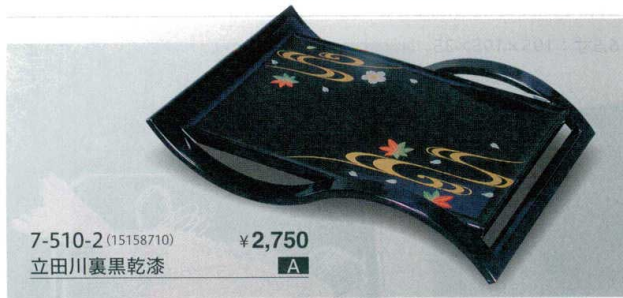

| | | |
|-----------|-------------|--------------|
| パンフレット番号 | 問合せ先 | 電話番号 |
| 20605-510 | 株式会社クイックパック | 0564-59-3525 |

盛器
長角盛器

510

A: ABS樹脂

ウェーブ盛器 240×170×37

7-510-1 (15158700) ¥2,700
朱姫子裏黒乾漆

裏面(黒乾漆)

積み重ね可能!
場所をとりません。

7-510-2 (15158710) ¥2,750
立田川裏黒乾漆

7-510-3 (15158720) ¥3,300
金姫子裏黒乾漆

雲高月盛器(低丸足)セット 241×212×34

7-510-4 (50025765) ¥2,000
朱

7-510-5 (55204410) ¥3,300
ホワイトアクア

7-510-6 (55204430) ¥3,600
二色金箔

夢まくら盛器・長角皿

本体: 215×150×100 長角皿: 199×118×13

本体の積み重ね可能
足も盛器として使用可能

裏面

7-510-7 (51012500) ¥1,500
本体 黒天朱

7-510-8 (51012510) ¥1,200
長角皿 朱天黒/金LG

裏面

7-510-9 (51012500) ¥1,500
本体 黒天朱

7-510-10 (55204400) ¥2,300
長角皿 黄金銀彩天べっ甲/黒天朱

06