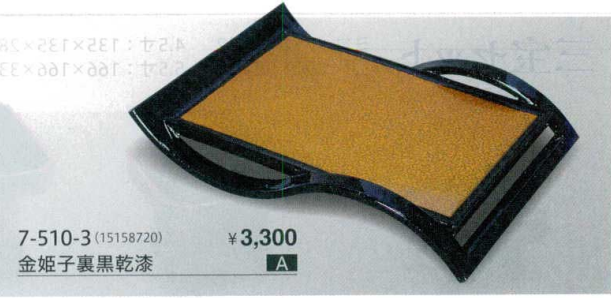

| | | |
|-----------|-------------|--------------|
| パンフレット番号 | 問合せ先 | 電話番号 |
| 20605-510 | 株式会社クイックパック | 0564-59-3525 |

盛器
長角盛器

510

A: ABS樹脂

ウェーブ盛器 240×170×37

7-510-1 (15158700) ¥2,700
朱姫子裏黒乾漆

裏面(黒乾漆)

積み重ね可能!
場所をとりません。

7-510-2 (15158710) ¥2,750
立田川裏黒乾漆

7-510-3 (15158720) ¥3,300
金姫子裏黒乾漆

雲高月盛器(低丸足)セット 241×212×34

7-510-4 (50025765) ¥2,000
朱

7-510-5 (55204410) ¥3,300
ホワイトアクア

7-510-6 (55204430) ¥3,600
二色金箔

夢まくら盛器・長角皿

本体: 215×150×100 長角皿: 199×118×13