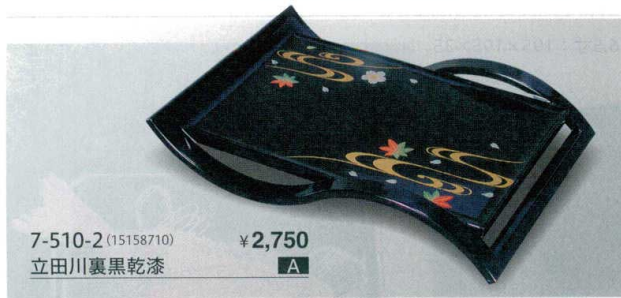

パンフレット番号	問合せ先	電話番号
20605-510	株式会社クイックパック	0564-59-3525

盛器
長角盛器

510

A: ABS樹脂

ウェーブ盛器 240×170×37

7-510-1 (15158700) ¥2,700
朱姫子裏黒乾漆

裏面(黒乾漆)

積み重ね可能!
場所をとりません。

7-510-2 (15158710) ¥2,750
立田川裏黒乾漆

7-510-3 (15158720) ¥3,300
金姫子裏黒乾漆

雲高月盛器(低丸足)セット 241×212×34

7-510-4 (50025765) ¥2,000
朱

7-510-5 (55204410) ¥3,300
ホワイトアクア

7-510-6 (55204430) ¥3,600
二色金箔

夢まくら盛器・長角皿

本体: 215×150×100 長角皿: 199×118×13

本体の積み重ね可能
足も盛器として使用可能

裏面

7-510-7 (51012500) ¥1,500
本体 黒天朱

7-510-8 (51012510) ¥1,200
長角皿 朱天黒/金LG

裏面

7-510-9 (51012500) ¥1,500
本体 黒天朱

7-510-10 (55204400) ¥2,300
長角皿 黄金銀彩天べっ甲/黒天朱

06