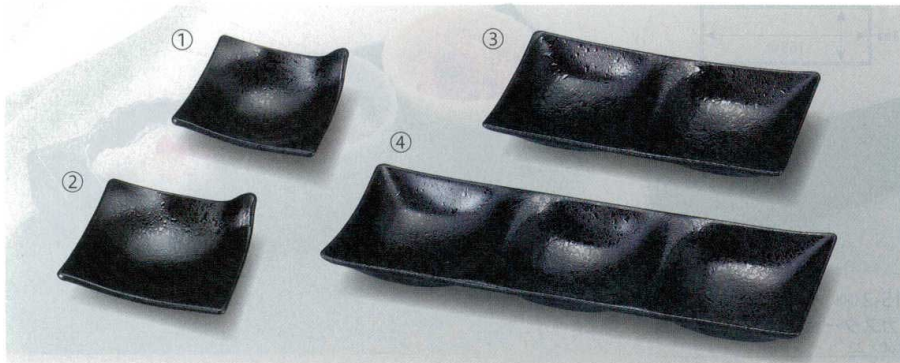

オードブル

盛器・盛皿

粹(金・銀・銅)

小鉢・焼物皿

向付・刺身鉢

珍味・小鉢・

升・酒器

前菜皿

8.5cm角千鳥深小皿：85×85×42  
11cm角千鳥深皿：110×110×45

16.8cm二点薬味皿：168×85×28  
26.2cm三点薬味皿：262×85×28

- 7-514-1 (54036380) ￥750  
8.5cm角千鳥深小皿  
黒タタキ裏黒塗 **A**
- 7-514-2 (54036420) ￥850  
11cm角千鳥深皿  
黒タタキ裏黒塗 **A**
- 7-514-3 (54036460) ￥1,050  
16.8cm二点薬味皿  
黒タタキ裏黒塗 **A**
- 7-514-4 (54036500) ￥1,450  
26.2cm三点薬味皿  
黒タタキ裏黒塗 **A**