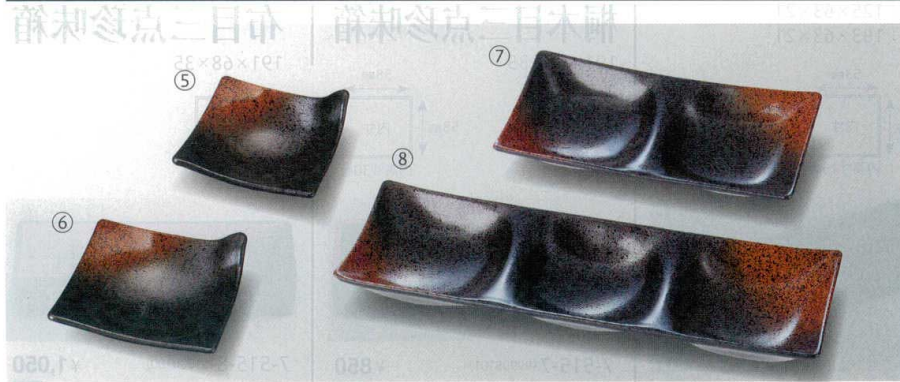

オードブル

盛器・盛皿

粹(金・銀・銅)

小鉢・焼物皿

向付・刺身鉢

珍味・小鉢・

升・酒器

前菜皿

8.5cm角千鳥深小皿：85×85×42  
11cm角千鳥深皿：110×110×45

16.8cm二点薬味皿：168×85×28  
26.2cm三点薬味皿：262×85×28

- 7-514-1 (54036380) ￥750  
8.5cm角千鳥深小皿  
黒タタキ裏黒塗 **A**
- 7-514-2 (54036420) ￥850  
11cm角千鳥深皿  
黒タタキ裏黒塗 **A**
- 7-514-3 (54036460) ￥1,050  
16.8cm二点薬味皿  
黒タタキ裏黒塗 **A**
- 7-514-4 (54036500) ￥1,450  
26.2cm三点薬味皿  
黒タタキ裏黒塗 **A**