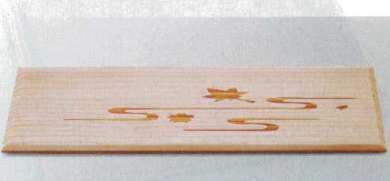

粹・金・銀・銅

小鉢・焼物皿

向付・刺身鉢

小珍味・小鉢

升・酒器

9寸長手すかし盛器

- 7-518-13 (54300465) ¥1,050
- 9寸長手すかし盛器用三ツ仕切 **A**
- (黒)天朱 265×78×32

- 7-518-14 (55008140) ¥3,150
- 9寸長手すかし盛器用白木蓋 **木**
- 立田川(焼印) 280×92×7

- 7-518-11 (54300440) ¥2,300
- 黒 278×89×48 **A**

- 7-518-12 (54300450) ¥2,500
- 吟朱 278×89×48 **A**

- 7-518-15 (51272426) ¥4,100
- パールシルバー 278×89×48 **A**