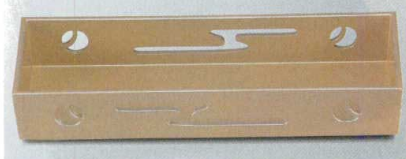

粹・金・銀・銅

小鉢・焼物皿

向付・刺身鉢

小珍味・小鉢

升・酒器

9寸長手すかし盛器

- 7-518-13 (54300465) ¥1,050
- 9寸長手すかし盛器用三ツ仕切 **A**
- (黒)天朱 265×78×32

- 7-518-14 (55008140) ¥3,150
- 9寸長手すかし盛器用白木蓋 **木**
- 立田川(焼印) 280×92×7

- 7-518-11 (54300440) ¥2,300
- 黒 278×89×48 **A**

- 7-518-12 (54300450) ¥2,500
- 吟朱 278×89×48 **A**

- 7-518-15 (51272426) ¥4,100
- パールシルバー 278×89×48 **A**