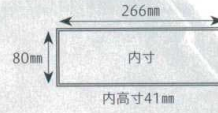

粹・金・銀・銅

小鉢・焼物皿

向付・刺身鉢

小珍味・小鉢

升・酒器

9寸長手すかし盛器

- 7-518-13 (54300465) ¥1,050
- 9寸長手すかし盛器用三ツ仕切 **A**
- (黒)天朱 265×78×32

- 7-518-14 (55008140) ¥3,150
- 9寸長手すかし盛器用白木蓋 **木**
- 立田川(焼印) 280×92×7

- 7-518-11 (54300440) ¥2,300
- 黒 278×89×48 **A**

- 7-518-12 (54300450) ¥2,500
- 吟朱 278×89×48 **A**

- 7-518-15 (51272426) ¥4,100
- パールシルバー 278×89×48 **A**