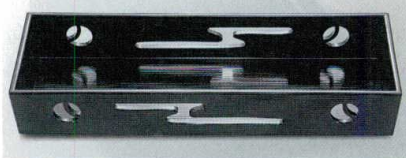

粹・金・銀・銅

小鉢・焼物皿

向付・刺身鉢

小珍味・小鉢

升・酒器

9寸長手すかし盛器

- 7-518-13 (54300465) ¥1,050
- 9寸長手すかし盛器用三ツ仕切 **A**
- (黒)天朱 265×78×32

- 7-518-14 (55008140) ¥3,150
- 9寸長手すかし盛器用白木蓋 **木**
- 立田川(焼印) 280×92×7

- 7-518-11 (54300440) ¥2,300
- 黒 278×89×48 **A**

- 7-518-12 (54300450) ¥2,500
- 吟朱 278×89×48 **A**

- 7-518-15 (51272426) ¥4,100
- パールシルバー 278×89×48 **A**