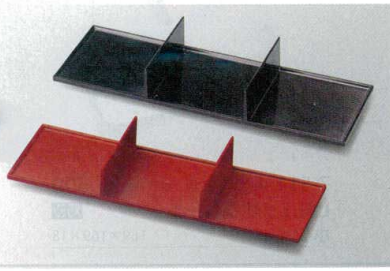

パンフレット番号	問合せ先	電話番号
20605-518	株式会社クイックパック	0564-59-3525

盛器
前菜盛箱

518

A: ABS樹脂 木: 木製品

8.5寸すかし箱

- 風雲長手皿 240×80×5 **A**
- 7-518-5 (55204620) ホワイトアクア ¥2,450
- 7-518-6 (55204625) ピンクアクア ¥2,450
- タイザーカップ φ45×63 **A**
- 7-518-7 (51305500) グリーンぼかし ¥930
- 7-518-8 (51305520) ピンクぼかし ¥930

- 8.5寸すかし箱用三ツ仕切 239×80×32 **A**
- 7-518-9 (51300251) 黒 ¥900
- 7-518-10 (51300250) 朱 ¥1,050

- 7-518-1 (83060040) ¥1,400
- 黒 250×88×48 **A**

- 7-518-2 (83060050) ¥1,650
- 溜 250×88×48 **A**

- 7-518-3 (55001610) ¥2,700
- 8.5寸すかし箱用白木蓋 **木**
- 250×90×7