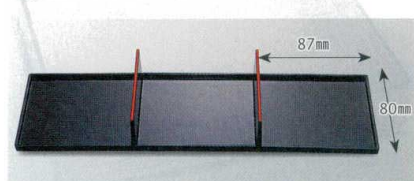

粹・金・銀・銅

小鉢・焼物皿

向付・刺身鉢

小珍味・小鉢

升・酒器

9寸長手すかし盛器

- 7-518-13 (54300465) ¥1,050
- 9寸長手すかし盛器用三ツ仕切 **A**
- (黒)天朱 265×78×32

- 7-518-14 (55008140) ¥3,150
- 9寸長手すかし盛器用白木蓋 **木**
- 立田川(焼印) 280×92×7

- 7-518-11 (54300440) ¥2,300
- 黒 278×89×48 **A**

- 7-518-12 (54300450) ¥2,500
- 吟朱 278×89×48 **A**

- 7-518-15 (51272426) ¥4,100
- パールシルバー 278×89×48 **A**