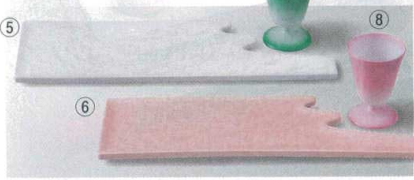

パンフレット番号	問合せ先	電話番号
20605-518	株式会社クイックパック	0564-59-3525

盛器
前菜盛箱

518

A: ABS樹脂 木: 木製品

8.5寸すかし箱

- 風雲長手皿 240×80×5 **A**
- 7-518-5 (55204620) ホワイトアクア ¥2,450
- 7-518-6 (55204625) ピンクアクア ¥2,450
- タイザーカップ φ45×63 **A**
- 7-518-7 (51305500) グリーンぼかし ¥930
- 7-518-8 (51305520) ピンクぼかし ¥930

- 8.5寸すかし箱用三ツ仕切 239×80×32 **A**
- 7-518-9 (51300251) 黒 ¥900
- 7-518-10 (51300250) 朱 ¥1,050

- 7-518-1 (83060040) ¥1,400
- 黒 250×88×48 **A**

- 7-518-2 (83060050) ¥1,650
- 溜 250×88×48 **A**

- 7-518-3 (55001610) ¥2,700
- 8.5寸すかし箱用白木蓋 **木**
- 250×90×7