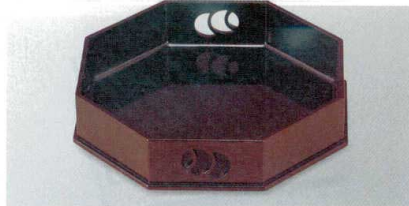

パンフレット番号	問合せ先	電話番号
20605-524	株式会社クイックパック	0564-59-3525

盛器
前菜盛器

524

A: ABS樹脂 B: メラミン

6.5寸つぼつぼ八角盛器 199×185×44

7-524-1 (51306060) ¥1,850
黒 A

7-524-2 (51306070) ¥1,900
朱 A

7-524-3 (51306072) ¥1,200
6.5寸つぼつぼ八角盛器用敷板 B A
金銀 甲(ホビー)ハシ(170×159×4)