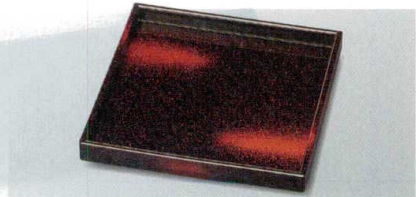

7-524-8 (50002090) ¥1,650
L型三ツ切プレート ホワイト B A
169×169×18

7-524-9 (51272236) ¥3,500
漆調春慶塗 A

7-524-10 (55204725) ¥3,900
パールシルバー天べっ甲 A

6寸正角桂盛皿 177×177×21

7-524-11 (50000900) ¥1,400
柿朱裏柿朱塗 A

7-524-12 (50000920) ¥1,800
溜裏黒塗 A