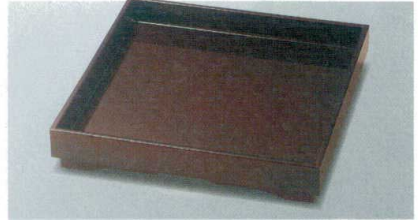

パンフレット番号	問合せ先	電話番号
20605-525	株式会社クイックパック	0564-59-3525

525

盛器  
前菜盛器

A:ABS樹脂

角山路盛器

5.5寸: 163×163×39 7寸: 222×222×42 8寸: 250×250×45

06

盛器

7-525-1 (51030870) ¥1,900  
5.5寸 消し溜裏黒塗 A

7-525-2 (51030871) ¥2,500  
7寸 消し溜裏黒塗 A

7-525-3 (51030872) ¥2,950  
8寸 消し溜裏黒塗 A

7-525-4 (55204751) ¥3,200  
5.5寸 パールシルバー天べっ甲 A

7-525-5 (55204755) ¥3,900  
7寸 パールシルバー天べっ甲 A