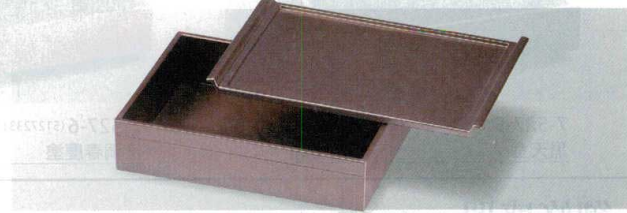

7-526-5 (21011460) ¥2,150
22cmフライトカスタートレー A
(盆蓋兼用)溜SH塗 220×148×15

7-526-6 (15820430) ¥2,150
6.5寸長角珍味箱 A
溜SH塗 200×148×50

7-526-7 (21011450) ¥2,800
22cmフライトカスタートレー A
(盆蓋兼用)銀透き 220×148×15

7-526-8 (15158140) ¥3,750
6.5寸長角珍味箱 A
銀透き 200×148×50