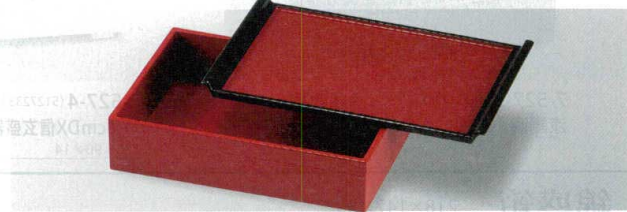

盛込

オードブル

盛器・盛皿

粋(金・銀・銅)

小鉢・焼物皿

向付・刺身鉢

小珍物・小鉢・升・酒器

6.5寸長角珍味箱