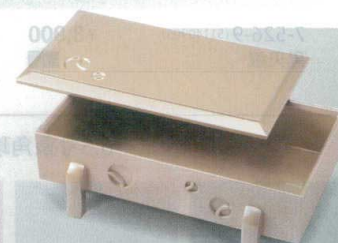

黄金銀彩 7-527-16 (55204853) 蓋 ¥2,300 240×129×14 A
7-527-17 (55204855) 親 ¥5,700 240×156×70

06
盛器

ピュ
レット
E

盛
箱

盛
込

オ
イ
ド
ブ
ル

盛
器
・
盛
皿

粹
(
金
・
銀
・
銅
)

小
鉢
・
焼
物
皿

向
付
・
刺
身
鉢

珍
味
・
小
鉢
・
小
鉢

升
・
酒
器