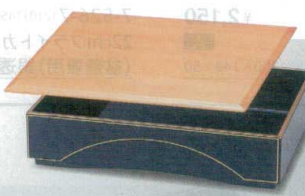

7-527-3 (45151784) ¥3,800
漆調溜 A

7-527-4 (51272333) ¥3,500
17.6cmDX信玄盛器用木製皿 木
176×90×14

錦盛箱

218×147×53

7-527-5 (51306250) ¥2,900
黒天金 A

7-527-6 (51272331) ¥4,000
漆調春慶塗 A

7-527-7 (51272332) ¥4,000
漆調溜 A

御條盛器

209×159×48

7-527-8 (70009750) ¥2,400
赤縁金ライン A

7-527-9 (70009760) ¥2,400
黒縁金ライン A

7-527-11 (70009740) ¥2,450
日の出 A

7-527-10 (55001510) ¥4,400
御條盛器用白木蓋 木
207×160×7

つぼつぼ盛箱

新溜内黒 7-527-12 (51300214) 蓋 ¥1,100 240×129×14 A
7-527-13 (51300215) 親 ¥3,050 240×156×70