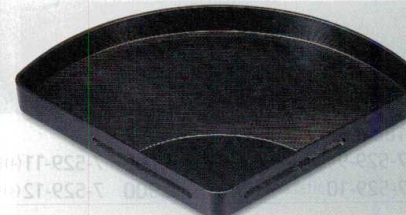

粋(金・銀・銅)  
小鉢・焼物皿

向付・刺身鉢

小物・珍味・小鉢・

升・酒器

耐熱扇流盛器 275×140×30

7-528-5 (51306400) ¥1,600  
黒 TA

7-528-6 (51306390) ¥1,900  
吟朱 TA

7-528-7 (15158185) ¥3,600  
パールシルバー天べっ甲 TA

扇面すかし盛器 26cm : 263×200×29 30cm : 305×220×30

7-528-8 (51306420) ¥1,100  
26cm 黒 A

7-528-9 (51011660) ¥1,450  
30cm 黒 A

扇面すかし盛器用敷板 金粉蒔朱 A  
7-528-10 (51306430) 26cm用(25cm) ¥1,750 252×117×3  
7-528-11 (51011830) 30cm用(29cm) ¥2,000 293×125×3