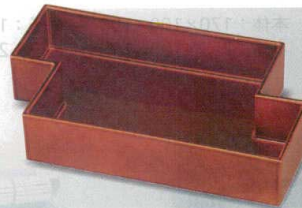

パンフレット番号	問合せ先	電話番号
20605-528	株式会社クイックパック	0564-59-3525

盛器  
前菜盛器

528

A: ABS樹脂 TA: 耐熱ABS樹脂

イカダ珍味箱 235×145×42

7-528-1 (51140910) ¥2,600  
黒天銀 A

7-528-2 (51030890) ¥2,750  
新溜 A

7-528-3 (51272322) ¥4,150  
漆調春慶塗 A

7-528-4 (55204830) ¥4,600  
パールシルバー天べっ甲 A

06

盛器

ブリュッフェ

盛箱

盛込

オードブル

盛器・盛皿