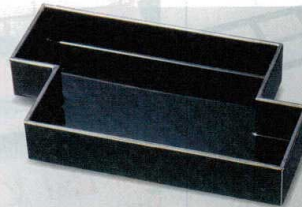

パンフレット番号	問合せ先	電話番号
20605-528	株式会社クイックパック	0564-59-3525

盛器  
前菜盛器

528

A: ABS樹脂 TA: 耐熱ABS樹脂

イカダ珍味箱 235×145×42

7-528-1 (51140910) ¥2,600  
黒天銀 A

7-528-2 (51030890) ¥2,750  
新溜 A

7-528-3 (51272322) ¥4,150  
漆調春慶塗 A

7-528-4 (55204830) ¥4,600  
パールシルバー天べっ甲 A

06

盛器

ブリュッフェ

盛箱

盛込

オードブル

盛器・盛皿

粋(金・銀・銅)  
小鉢・焼物皿

向付・刺身鉢

小物・珍味・小鉢・

升・酒器

耐熱扇流盛器 275×140×30

7-528-5 (51306400) ¥1,600  
黒 TA

7-528-6 (51306390) ¥1,900  
吟朱 TA

7-528-7 (15158185) ¥3,600  
パールシルバー天べっ甲 TA