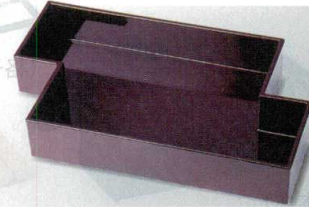

パンフレット番号	問合せ先	電話番号
20605-528	株式会社クイックパック	0564-59-3525

盛器  
前菜盛器

528

A: ABS樹脂 TA: 耐熱ABS樹脂

イカダ珍味箱 235×145×42

7-528-1 (51140910) ¥2,600  
黒天銀 A

7-528-2 (51030890) ¥2,750  
新溜 A

7-528-3 (51272322) ¥4,150  
漆調春慶塗 A

扇面すかし盛器 26cm : 263×200×29 30cm : 305×220×30

7-528-8 (51306420) ¥1,100  
26cm 黒 A

7-528-9 (51011660) ¥1,450  
30cm 黒 A

扇面すかし盛器用敷板 金粉蒔朱 A  
7-528-10 (51306430) 26cm用(25cm) ¥1,750 252×117×3  
7-528-11 (51011830) 30cm用(29cm) ¥2,000 293×125×3