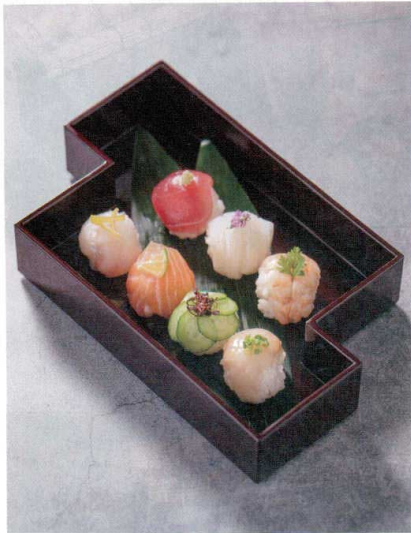

パンフレット番号	問合せ先	電話番号
20605-528	株式会社クイックパック	0564-59-3525

盛器  
前菜盛器

528

A: ABS樹脂 TA: 耐熱ABS樹脂

イカダ珍味箱 235×145×42

7-528-1 (51140910) ¥2,600  
黒天銀 A

7-528-2 (51030890) ¥2,750  
新溜 A

7-528-3 (51272322) ¥4,150  
漆調春慶塗 A

7-528-4 (55204830) ¥4,600  
パールシルバー天べっ甲 A

06

盛器

ブリュッフェ

盛箱

盛込

オードブル

盛器・盛皿

粋(金・銀・銅)  
小鉢・焼物皿

向付・刺身鉢

小物・珍味・小鉢・

升・酒器

耐熱扇流盛器 275×140×30

7-528-5 (51306400) ¥1,600  
黒 TA

7-528-6 (51306390) ¥1,900  
吟朱 TA

7-528-7 (15158185) ¥3,600  
パールシルバー天べっ甲 TA