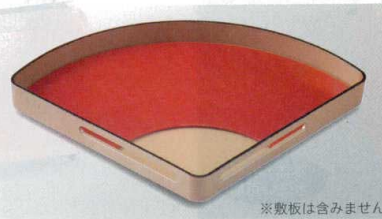

扇面すかし盛器 26cm : 263×200×29 30cm : 305×220×30

7-528-8 (51306420) ¥1,100  
26cm 黒 A

7-528-9 (51011660) ¥1,450  
30cm 黒 A

扇面すかし盛器用敷板 金粉蒔朱 A  
7-528-10 (51306430) 26cm用(25cm) ¥1,750 252×117×3  
7-528-11 (51011830) 30cm用(29cm) ¥2,000 293×125×3

7-528-12 (55204770) ¥3,300  
26cm パールシルバー天べっ甲 A

7-528-13 (55204775) ¥3,750  
30cm パールシルバー天べっ甲 A

※敷板は含みません

※敷板は含みません