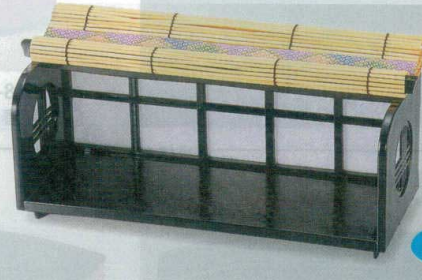

(格子)

(竹スダレ)

竹取物語

18cmセット: 186×100×114 本体: 170×100×100 格子: 163×85×5 竹スダレ: 186×180×18
 27cmセット: 270×100×114 本体: 253×100×100 格子: 240×85×5 竹スダレ: 270×180×18

本体・格子
水洗い可能

本体・格子
水洗い可能

18cm 黒 A 竹
 7-529-1 (51012450) セット ¥4,750 7-529-3 (51012453) 格子 ¥1,150
 7-529-2 (51012451) 本体 ¥1,800 7-529-4 (51012452) 竹スダレ ¥1,800

27cm 黒 A 竹
 7-529-5 (51012430) セット ¥5,650 7-529-7 (51012433) 格子 ¥1,300
 7-529-6 (51012431) 本体 ¥2,300 7-529-8 (51012432) 竹スダレ ¥2,050

本体・格子
水洗い可能

本体・格子
水洗い可能

18cm 銀 A 竹
 7-529-9 (41322230) セット ¥6,700 7-529-11 (41322232) 格子 ¥1,450
 7-529-10 (41322231) 本体 ¥2,900 7-529-12 (41322233) 竹スダレ ¥2,350