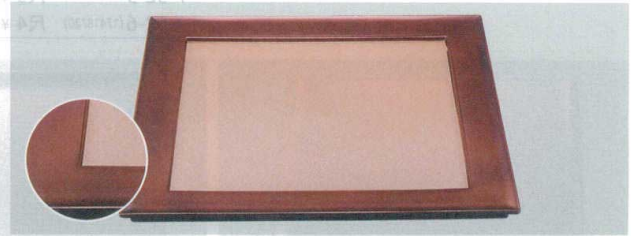

7-53-1 (15007070) ¥2,900  
黒クリヤータタキ A  
299×299×13

7-53-2 (15007110) ¥3,600  
金雲洩黒 A  
299×299×13

お盆トレー

木製盆

7-53-3 (15007120) ¥3,600  
ホワイトアクリア洩金 A  
299×299×13

7-53-4 (15007090) ¥3,850  
銀透き洩べっ甲 A  
299×298×13