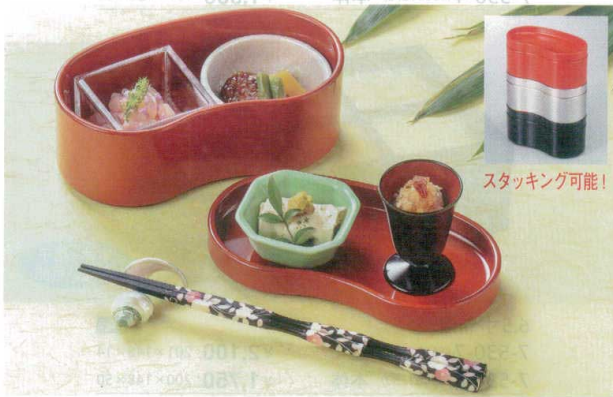

盛器

5.5寸双輪盛器 内寸サイズ

蓋 内寸154×73×13
中親 内寸154×73×30
親 内寸154×73×47

7.5寸双輪盛器 内寸サイズ

蓋 内寸217×73×13
中親 内寸217×73×30
親 内寸217×73×47

柿朱
7-531-1 (55000930) 蓋 ¥650
7-531-2 (51272469) 浅中親 ¥900
7-531-3 (55000940) 深親 ¥1,100

銀透き
7-531-4 (55000970) 蓋 ¥1,200
7-531-5 (51272470) 浅中親 ¥1,650
7-531-6 (55000980) 深親 ¥1,950

スタッキング可能!

ビュッフェ

盛箱

盛込

7.5寸双輪盛器

蓋：225×96×21 浅中親：225×96×36 深親：225×96×56

器盛前菜双輪

オードブル