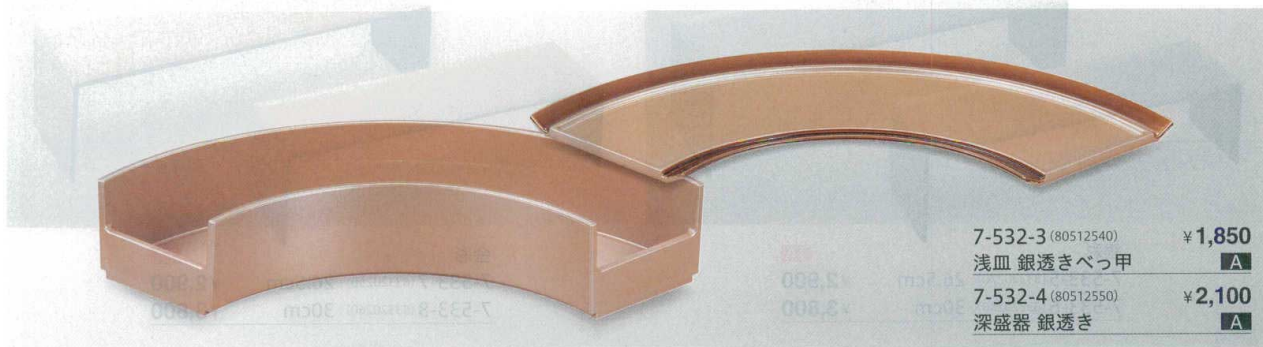

パンフレット番号	問合せ先	電話番号
20605-532	株式会社クイックパック	0564-59-3525

盛器  
前菜盛器

532

A: ABS樹脂

06

盛器

尺0扇面前菜盛箱

浅皿：302×93×11 深盛器：279×70×50

7-532-1 (80512545) ￥1,800

浅皿 薄緑アクア淵黒天金 A

7-532-2 (80512530) ￥1,600

深盛器 黒 A

7-532-3 (80512540) ￥1,850

浅皿 銀透きべっ甲 A

7-532-4 (80512550) ￥2,100

深盛器 銀透き A

7-532-5 (80512520) ￥3,800

浅皿 黒二色金箔 A

7-532-6 (80512530) ￥1,600

深盛器 黒 A

ビュッフェ  
プレート

盛箱

盛込

オードブル