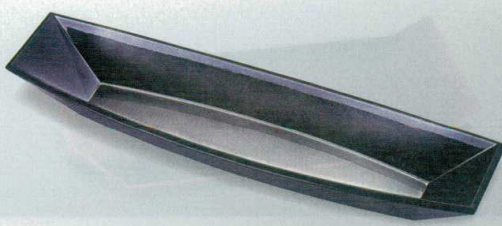

7-535-8 (51019520) 重賞 ¥5,000

黒銀かすみ

木質