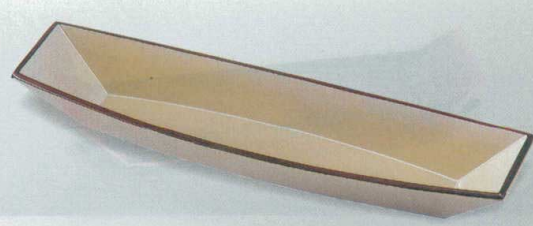

7-535-9 (55204798) 重賞 ¥6,500

黄金銀彩天べっ甲

木質

※SH塗: キズに対し復元力があり、汚れが付着しにくい塗です。

ビュレット

盛箱

盛込

オールドブル

盛器・盛皿

粋(金・銀・銅)

小鉢・焼物皿

向付・刺身鉢

珍味・小鉢

升・酒器