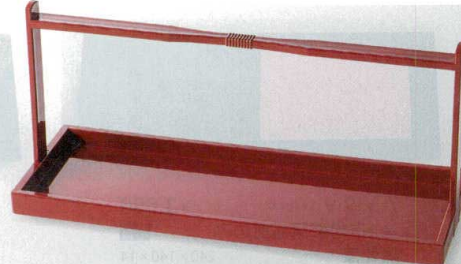

φ57菊型豆皿 φ57×18 陶 (直運)  
7-538-8 (41322815) ヒワ ¥830 7-538-11 (41322818) 瑠璃 ¥830  
7-538-9 (41322819) 青磁 ¥830 7-538-12 (41322816) 白 ¥830  
7-538-10 (41322817) 黄 ¥830

9寸手提台

288×105×131

内寸: 275×92×12

7-538-13 (50025855) 黒 ¥1,700 A

7-538-14 (50025850) 朱 ¥1,700 A

3寸大和重

蓋: 91×91×10 親: 91×91×45

総黒塗 A  
7-538-15 (50025830) 蓋 ¥450  
7-538-16 (50025835) 親 ¥700

総朱塗 A  
7-538-17 (50025840) 蓋 ¥450  
7-538-18 (50025845) 親 ¥700

金内黒塗 A  
7-538-19 (50025860) 蓋 ¥650  
7-538-20 (50025865) 親 ¥850