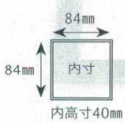

φ57菊型豆皿 φ57×18 陶 (直運)  
7-538-8 (41322815) ヒワ ¥830 7-538-11 (41322818) 瑠璃 ¥830  
7-538-9 (41322819) 青磁 ¥830 7-538-12 (41322816) 白 ¥830  
7-538-10 (41322817) 黄 ¥830

9寸手提台

288×105×131

内寸: 275×92×12

7-538-13 (50025855) 黒 ¥1,700 A

7-538-14 (50025850) 朱 ¥1,700 A

3寸大和重

蓋: 91×91×10 親: 91×91×45

総黒塗 A  
7-538-15 (50025830) 蓋 ¥450  
7-538-16 (50025835) 親 ¥700

総朱塗 A  
7-538-17 (50025840) 蓋 ¥450  
7-538-18 (50025845) 親 ¥700

金内黒塗 A  
7-538-19 (50025860) 蓋 ¥650  
7-538-20 (50025865) 親 ¥850