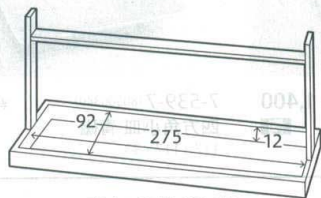

9寸手提台

288×105×131

内寸: 275×92×12