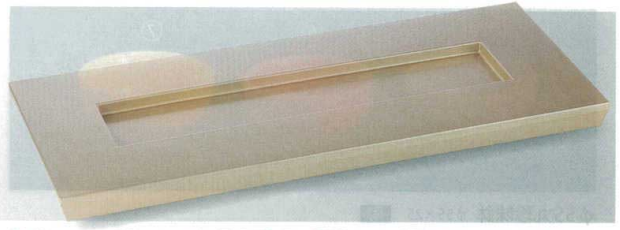

パンフレット番号	問合せ先	電話番号
20605-539	株式会社クイックパック	0564-59-3525

539 盛器 前菜盛器

A: ABS樹脂 陶: 陶器、磁器製品 木質: メラミン複合樹脂

尺4長手盛台

410×170×25

06 盛器

020,1 ¥ 7-539-1 (50025880) 008 ¥3,200 黒塗 A

028 ¥ 7-539-2 (55204865) 080 ¥4,200 白木塗 A