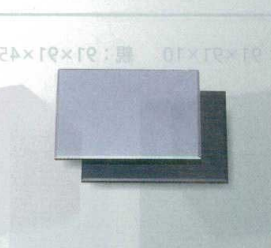

7-539-13 (54261131) ¥1,250 市松盛板のみ 木質 銀パール黒 100×100×3