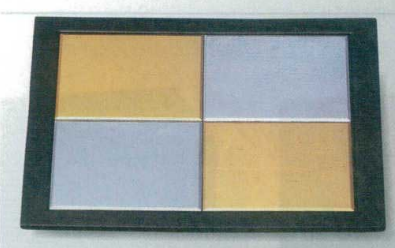

オードブル

市松盛皿

盛器・盛皿 粋(金・銀・銅)

7-539-8 (54261211) ¥2,500 ×1市松盛用盛皿のみ 木質 黒乾漆 140×140×14

7-539-9 (54261221) ¥3,600 ×2市松盛用盛皿のみ 木質 黒乾漆 240×140×14

7-539-10 (54261231) ¥4,500 ×3市松盛用盛皿のみ 木質 黒乾漆 340×140×14

小鉢・焼物皿

7-539-11 (54261241) ¥5,000 ×4市松盛用盛皿のみ 木質 黒乾漆 240×240×14