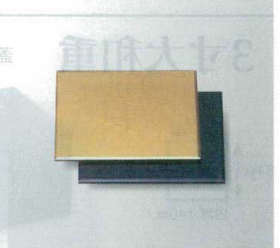

7-539-14 (54261121) ¥1,250 市松盛板のみ 木質 金パール黒 100×100×3

向付・刺身鉢 珍味・小鉢 升・酒器