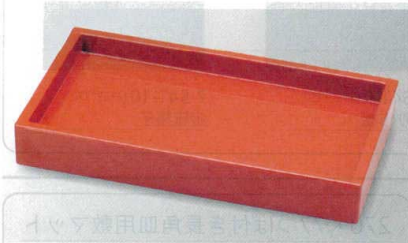

パンフレット番号	問合せ先	電話番号
20605-540	株式会社クイックパック	0564-59-3525

盛器
前菜盛器

540

A: ABS樹脂

7.7寸長角盛ざる (本体) 231×132×32

7-540-1 (45000220) ¥2,200
黒天朱 A

7-540-2 (45000230) ¥2,200
柿朱 A

7-540-3 (45000250) ¥2,650
ゴマ竹 A

7-540-4 (45000240) ¥2,850
すす竹 A

06
盛器

プレット
盛箱

盛込

オードブル

盛器・盛皿

粋(金・銀・銅)

小鉢・焼物皿

向付・刺身鉢

小珍味・小鉢

升
酒器

8.5寸長角プレート 257×185×14

7-540-5 (17411790) ¥1,600
柿朱 A

7-540-6 (17411800) ¥1,750
黒乾漆タタキ A

7-540-7 (17411810) ¥2,100
溜SH塗 A

7-540-8 (17411830) ¥3,000
二色金箔 A