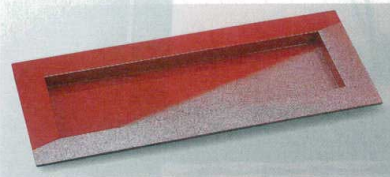

7-541-9 (41321150)
変り市松

7-541-10 (41321170)
金銀格子

尺1つば付き長角皿

329×136×20

7-541-11 (80522545) ¥2,150
漆刻 A

7-541-12 (24025100) ¥3,400
銀内ワイン A

7-541-13 (41321060) ¥3,000
黒銀塗り分け A

7-541-14 (41321050) ¥3,000
朱銀塗り分け A