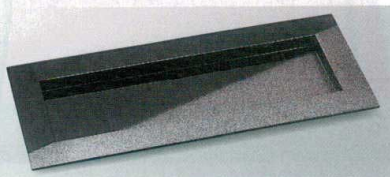

7-541-9 (41321150)
変り市松

7-541-10 (41321170)
金銀格子

尺1つば付き長角皿

329×136×20

7-541-11 (80522545) ¥2,150
漆刻 A

7-541-12 (24025100) ¥3,400
銀内ワイン A

7-541-13 (41321060) ¥3,000
黒銀塗り分け A

7-541-14 (41321050) ¥3,000
朱銀塗り分け A