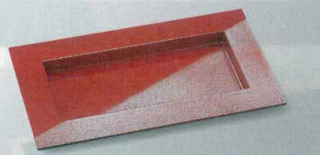

7-541-4 (41321070) ¥1,800
朱銀塗り分け A

170×73つば付き長角皿用敷マット

1枚: ¥300 170×73 PVC