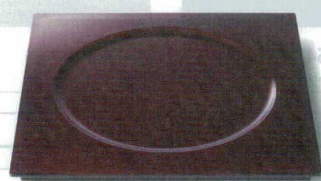

8.5寸玄武盛皿

253×253×15