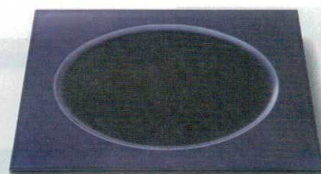

7-543-8 (51311050) ¥2,900
銀透きべっ甲

7-543-9 (51311060) ¥3,550
漆調春慶塗裏黒塗

8.5寸玄武盛皿

253×253×15

7-543-10 (51272255) ¥2,300
黒タタキ

7-543-11 (51272260) ¥2,500
溜SH塗

7-543-12 (55204890) ¥3,150
黒タタキ白乱糸

7-543-13 (51272273) ¥3,550
玉虫ブルー

7-543-14 (51272275) ¥3,600
漆調春慶塗

※SH塗: キズに対し復元力があり、汚れが付着しにくい塗です。

06
盛器

プレット

盛箱

盛込

オールドブル

盛器・盛皿