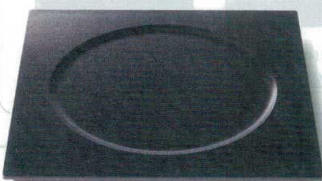

8.5寸玄武盛皿

253×253×15