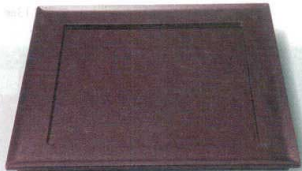

パンフレット番号	問合せ先	電話番号
20605-543	株式会社クイックパック	0564-59-3525

543

盛器
前菜盛皿

※一部にABS樹脂を使用

A:ABS樹脂

角彩り皿

6寸: 178×178×33 7寸: 202×202×30

洗朱

7-543-1 (50025895) 6寸 ¥1,400
7-543-2 (50025905) 7寸 ¥1,600

溜内金パール

7-543-3 (51272232) 6寸 ¥2,850
7-543-4 (51272233) 7寸 ¥3,050

8寸炉縁前菜盛皿

235×235×14

7-543-5 (51311020) ¥2,350
溜SH塗

7-543-6 (51311030) ¥2,350
織部SH塗

7-543-7 (51311040) ¥2,750
パールホワイト