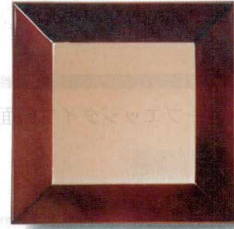

銀透きべっ甲
7-544-9 (15002860) 7.5寸 ¥2,000
7-544-10 (15002870) 尺1 ¥3,050