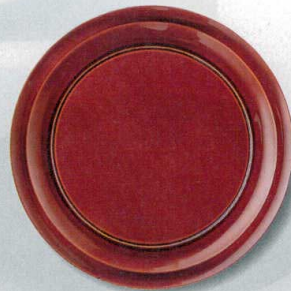

7-548-3 (51037890) ¥2,650
銀透き渋べっ甲 A

7-548-4 (51037910) ¥2,900
銀光彩内黒 A

7-548-5 (51037920) ¥3,300
シャンパンホワイト銀彩 A

06

盛器

ビュッフェ
プレート

盛箱

盛込

耐熱φ240双輪丸皿

φ242×21

7-548-6 (50001110) ¥2,150
吟朱裏黒塗 TA

7-548-7 (50001120) ¥2,550
織部裏黒塗 TA

7-548-8 (50001130) ¥2,750
銀透き裏黒塗 TA

7-548-9 (50001150) ¥3,650
漆調春慶塗裏黒塗 TA

7-548-10 (50001140) ¥3,650
漆調溜塗裏黒塗 TA

オールドブル

盛器・盛皿

粋(金・銀・銅)

小鉢・焼物皿

向付・刺身鉢

小珍味・小鉢・

升・酒器

※SH塗：キズに対し復元力があり、汚れが付着しにくい塗です。