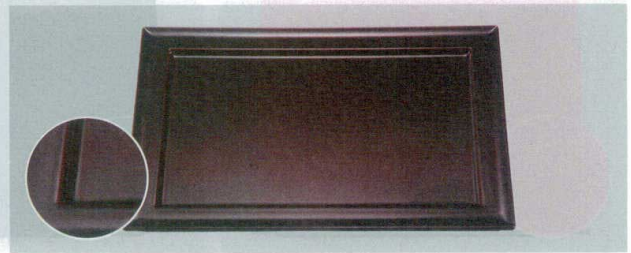

7-55-5 (51361220) ¥6,850
箔舞踊/裏消黒 A
300×300×21

裏面四ツ足

ランチョン
マット

照取盆・運び盆
デリバリー

8.5寸長角プレート

7-55-6 (17411790) ¥1,600
柿朱 A
257×185×14

7-55-7 (17411810) ¥2,100
溜SH塗 A
257×185×14

7-55-8 (17411800) ¥1,750
黒乾漆夕夕キキ漆黒 A
257×185×14

7-55-9 (17411830) ¥2,750
二色金箔溜黒 A
257×185×14

※SH塗：キズに対し復元力があり、汚れが付着しにくい塗です。特注にてSL加工致します。(納期10日間前後)