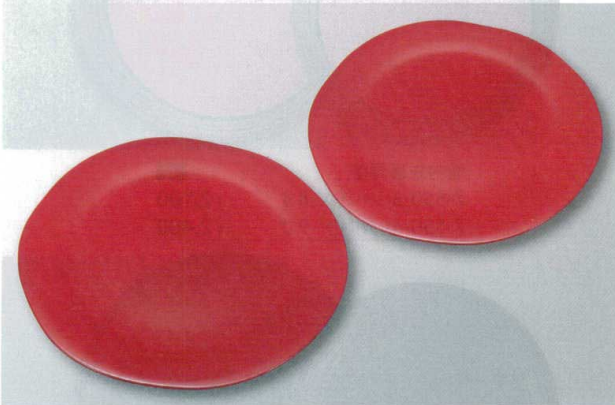

総黒艶消し  
7-551-1 (50026025) 23.8cm(小) ¥2,500  
7-551-2 (50026030) 26.7cm(大) ¥3,000

プレッフェ

盛箱

盛込

オールドブル

盛器・盛皿

鉢(金・銀・銅)

小鉢・焼物皿

向付・刺身鉢

珍味・小鉢

升・酒器

赤二度塗裏赤塗  
7-551-3 (50026035) 23.8cm(小) ¥3,000  
7-551-4 (50026040) 26.7cm(大) ¥3,400

大理石裏白塗  
7-551-5 (50026065) 23.8cm(小) ¥3,800  
7-551-6 (50026070) 26.7cm(大) ¥4,200

黒タタキ白糸系裏黒塗  
7-551-7 (50026045) 23.8cm(小) ¥3,900  
7-551-8 (50026050) 26.7cm(大) ¥4,300

シルバー黒ぼかし裏黒塗  
7-551-9 (50026055) 23.8cm(小) ¥3,900  
7-551-10 (50026060) 26.7cm(大) ¥4,300