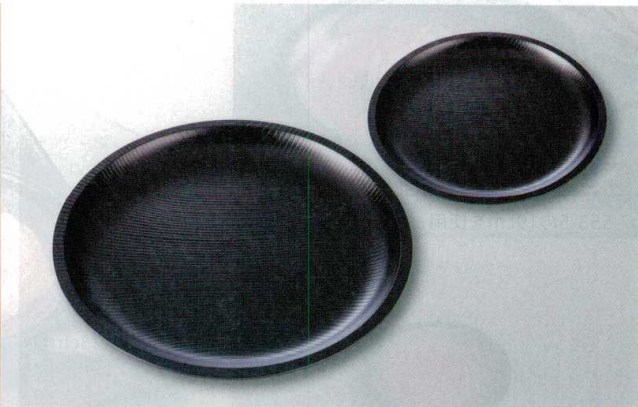

パンフレット番号	問合せ先	電話番号
20605-552	株式会社クイックパック	0564-59-3525

盛器
丸プレート

552

A: ABS樹脂

木彫取皿・ディナー皿

取皿: φ180×28 ディナー皿: φ270×30

黒
7-552-1 (50025920) 取皿 ¥1,400
7-552-2 (50025930) ディナー皿 ¥2,600

ナチュラル
7-552-3 (50025940) 取皿 ¥2,400
7-552-4 (50025950) ディナー皿 ¥4,600

ブラウン
7-552-5 (50025960) 取皿 ¥2,800
7-552-6 (50025970) ディナー皿 ¥4,400

よもぎ
7-552-7 (50025980) 取皿 ¥2,400
7-552-8 (50025990) ディナー皿 ¥4,600

紅赤
7-552-9 (50026010) 取皿 ¥2,500
7-552-10 (50026020) ディナー皿 ¥4,700

06

盛器

ブリュッフェ

盛箱

盛込

オードブル

盛器・盛皿

粋(金・銀・銅)

小鉢・焼物皿

向付・刺身鉢

珍味・小鉢・