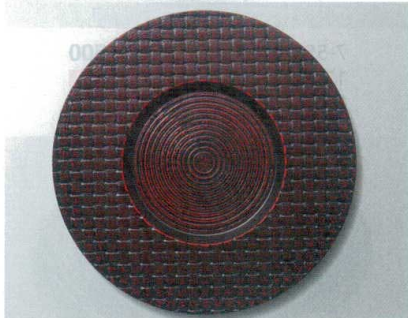

パンフレット番号	問合せ先	電話番号
20605-555	株式会社クイックパック	0564-59-3525

555

盛器  
リムプレート

TA: 耐熱ABS樹脂

耐熱φ280アジロプレート φ280×16

06  
盛器

7-555-1 (75020130) ¥2,100  
ブラック(裏塗無) TA

ビューッフェ

7-555-2 (75020160) ¥2,850  
栃研ぎ出し TA

盛箱

盛込

オールドフル

7-555-3 (75020210) ¥3,350  
絞り漆刻裏黒塗 TA

盛器・盛皿

粋(金・銀・銅)

小鉢・焼物皿