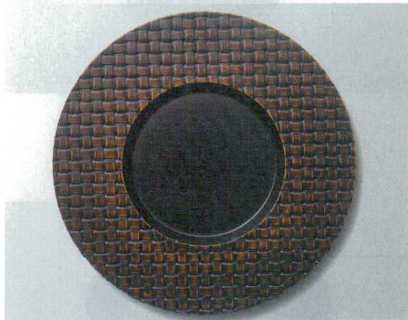

パンフレット番号	問合せ先	電話番号
20605-555	株式会社クイックパック	0564-59-3525

555

盛器  
リムプレート

TA: 耐熱ABS樹脂

耐熱φ280アジロプレート φ280×16

06  
盛器

7-555-1 (75020130) ¥2,100  
ブラック(裏塗無) TA

ビューッフェ

7-555-2 (75020160) ¥2,850  
栃研ぎ出し TA

盛箱

盛込

オールドフル

7-555-3 (75020210) ¥3,350  
絞り漆刻裏黒塗 TA

盛器・盛皿

粋(金・銀・銅)

小鉢・焼物皿

7-555-4 (75020190) ¥4,000  
内ホワイトアクアリムゴールド裏白塗 TA

7-555-5 (75020230) ¥4,350  
内二色金箔リム黒裏黒塗 TA

向付・刺身鉢

7-555-6 (75020150) 皿一対 ¥2,800  
内ホワイトアクア裏白塗 (汚染防止塗) TA

小珍味・小鉢

升・酒器

7-555-7 (75020170) 皿一対 ¥3,400  
内パールリムブルー裏白塗 TA