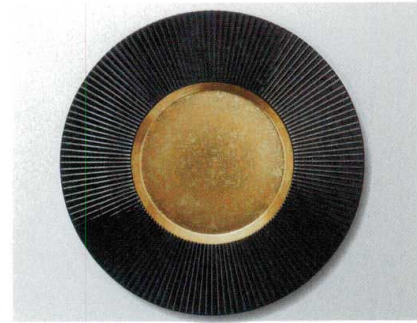

パンフレット番号	問合せ先	電話番号
20605-556	株式会社クイックパック	0564-59-3525

TA: 耐熱ABS樹脂

盛器
リムプレート

556

耐熱φ280タービンプレート φ280×16

7-556-1 (75020240) ¥2,100
ブラック(裏塗無) TA

7-556-2 (75020270) ¥2,850
栃研ぎ出し TA

7-556-3 (75020320) ¥3,350
絞り漆刻裏黒塗 TA

7-556-4 (75020310) ¥4,000
内ホワイトアクアリムゴールド裏白塗 TA

7-556-5 (75020340) ¥4,350
内二色金箔リム黒裏黒塗 TA

7-556-6 (75020260) ¥2,800
内ホワイトアクア裏白塗 TA
(汚染防止塗)

7-556-7 (75020280) ¥3,400
内パールリムブルー裏白塗 TA

7-556-8 (75020290) ¥3,400
内パールバイオレット裏白塗 TA

06

盛器

ビュッフェ
プレート

盛箱

盛込

オールドブル

盛器・盛皿

粹(金・銀・銅)

小鉢・焼物皿

向付・刺身鉢

小物・珍珠・小鉢・

升・酒器