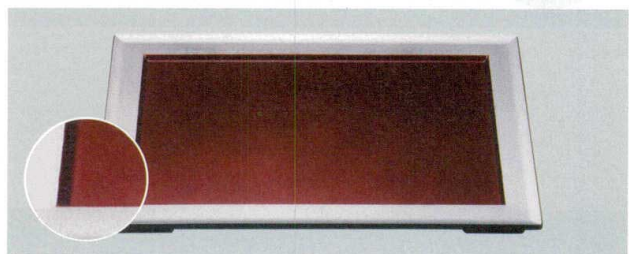

7-56-4 (24025080) ¥3,900
銀内ワイン A
302×217×12

01

お盆

お盆トレイ

木製盆

ランチョンマット
コースター

臨取盆・運び盆
デリバリー