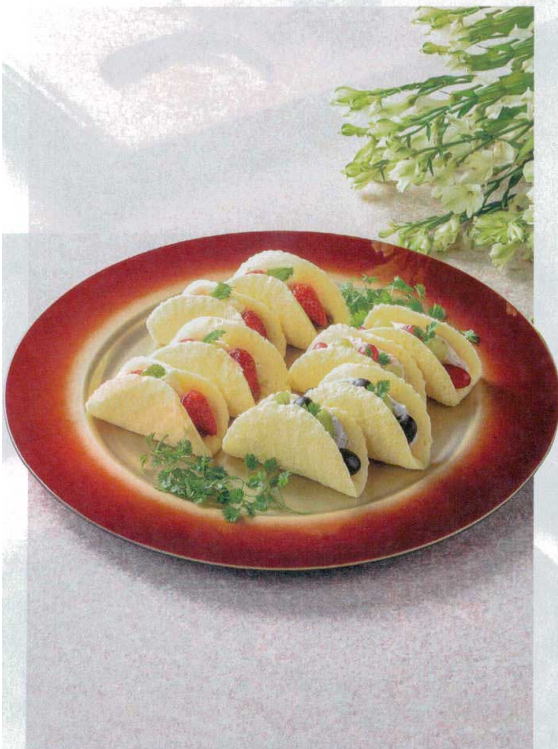

黄金銀彩ベッ甲ぼかし	A
7-562-7 (55204940) 尺2.5	¥4,600
7-562-8 (55204943) 尺3.5	¥5,500
7-562-9 (55204945) 尺4.5	¥6,300

06

盛器

ピュウフェ
プレート

盛箱

盛込

オードブル

盛器・盛皿

粋(金・銀・銅)

小鉢・焼物皿

向付・刺身鉢

小珍味・小鉢・

升・酒器