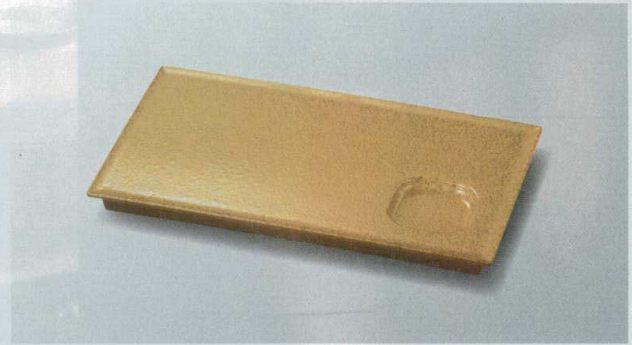

パンフレット番号	問合せ先	電話番号
20605-565	株式会社クイックパック	0564-59-3525

565 盛器 粋シリーズ 金

A: ABS樹脂 TA: 耐熱ABS樹脂

盛皿・プレート

06

盛器

7-565-1 (54300960) ¥2,500
耐熱ミニパーティー取皿 TA
タタキ金/裏黒塗 205×120×28

7-565-2 (54300970) ¥2,700
耐熱パーティー取皿 TA
タタキ金/裏黒塗 230×120×28

7-565-3 (54301020) ¥2,950
9.2寸タレ付長角盛皿 A
タタキ金/裏黒塗 278×158×20

7-565-4 (54301050) ¥3,100
9.2寸タレ付平安盛皿 A
タタキ金/裏黒塗 278×158×26

7-565-5 (54301080) ¥4,200
耐熱サークルシックスプレート TA
絞り金/裏黒塗 265×176×22

7-565-6 (54301100) ¥5,450
耐熱サークルナインプレート TA
絞り金/裏黒塗 269×269×17

長角フラットプレート タタキ金/裏黒塗 A
7-565-7 (54301140) 25cm ¥3,500 249×179×14
7-565-8 (54301150) 33cm ¥3,900 330×200×14

ビュッフェ
プレート

盛箱

盛込

オードブル

盛器・盛皿

粋(金・銀・銅)

小鉢・焼物皿

向付・刺身鉢

小物・珍味・小鉢

升・酒器