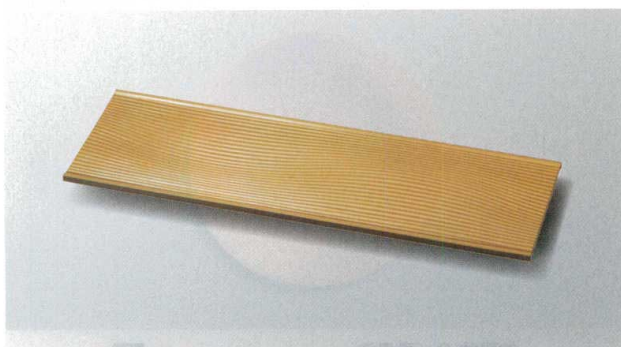

耐熱長角さざ波盛皿 金/裏黒塗 TA
7-566-5 (54301290) 30cm ¥3,300 300×105×14
7-566-6 (54301300) 36cm ¥3,700 360×120×14