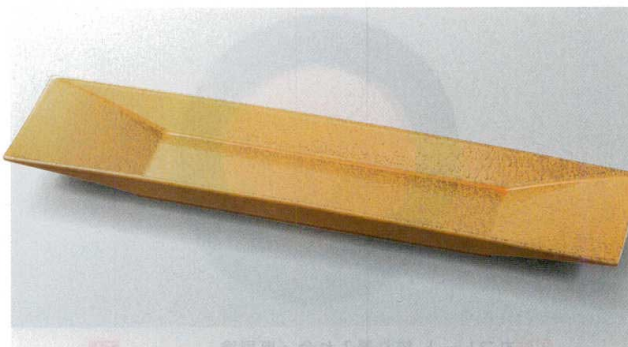

パンフレット番号	問合せ先	電話番号
20605-566	株式会社クイックパック	0564-59-3525

A: ABS樹脂 TA: 耐熱ABS樹脂

盛器
粹シリーズ 金

566

盛皿・プレート

7-566-1 (54301200) ¥3,600
8.5寸長角プレート A
漉絞り金/裏黒塗 257×185×14

7-566-2 (54301230) ¥4,000
8寸角炉縁前菜盆 A
漉絞り金/裏黒塗 235×235×14

7-566-3 (54301260) ¥4,100
8.5寸玄武盛皿 A
漉絞り金/裏黒塗 253×253×15

7-566-4 (54301340) ¥4,100
耐熱尺2長手春日盛器 TA
タタキ金/裏黒塗 360×137×17

耐熱長角さざ波盛皿 金/裏黒塗 TA
7-566-5 (54301290) 30cm ¥3,300 300×105×14
7-566-6 (54301300) 36cm ¥3,700 360×120×14

粹(金・銀・銅)

小鉢・焼物皿

向付・刺身鉢

小珍味・小鉢・

升・酒器