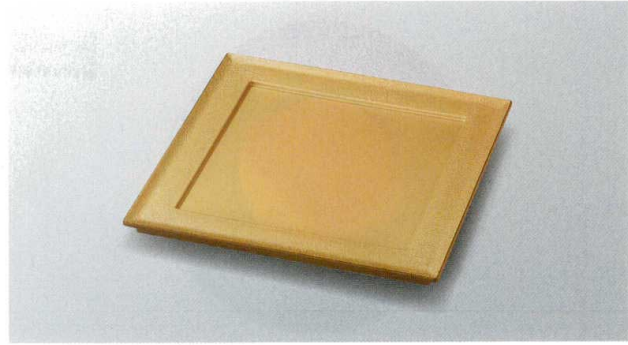

パンフレット番号	問合せ先	電話番号
20605-566	株式会社クイックパック	0564-59-3525

A: ABS樹脂 TA: 耐熱ABS樹脂

盛器
粹シリーズ 金

566

盛皿・プレート

7-566-1 (54301200) ¥3,600
8.5寸長角プレート A
漉絞り金/裏黒塗 257×185×14

7-566-2 (54301230) ¥4,000
8寸角炉縁前菜盆 A
漉絞り金/裏黒塗 235×235×14

7-566-3 (54301260) ¥4,100
8.5寸玄武盛皿 A
漉絞り金/裏黒塗 253×253×15

7-566-4 (54301340) ¥4,100
耐熱尺2長手春日盛器 TA
タタキ金/裏黒塗 360×137×17

耐熱長角さざ波盛皿 金/裏黒塗 TA
7-566-5 (54301290) 30cm ¥3,300 300×105×14
7-566-6 (54301300) 36cm ¥3,700 360×120×14

粹(金・銀・銅)

小鉢・焼物皿

向付・刺身鉢

小珍味・小鉢・

升・酒器