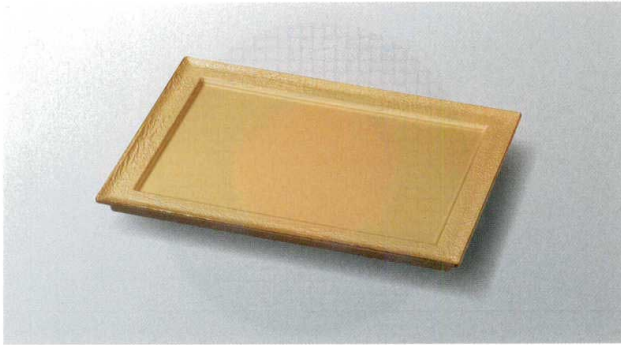

パンフレット番号	問合せ先	電話番号
20605-566	株式会社クイックパック	0564-59-3525

A: ABS樹脂 TA: 耐熱ABS樹脂

盛器
粹シリーズ 金

566

盛皿・プレート

7-566-1 (54301200) ¥3,600
8.5寸長角プレート A
漉絞り金/裏黒塗 257×185×14

7-566-2 (54301230) ¥4,000
8寸角炉縁前菜盆 A
漉絞り金/裏黒塗 235×235×14

7-566-3 (54301260) ¥4,100
8.5寸玄武盛皿 A
漉絞り金/裏黒塗 253×253×15

7-566-4 (54301340) ¥4,100
耐熱尺2長手春日盛器 TA
タタキ金/裏黒塗 360×137×17

耐熱長角さざ波盛皿 金/裏黒塗 TA
7-566-5 (54301290) 30cm ¥3,300 300×105×14
7-566-6 (54301300) 36cm ¥3,700 360×120×14