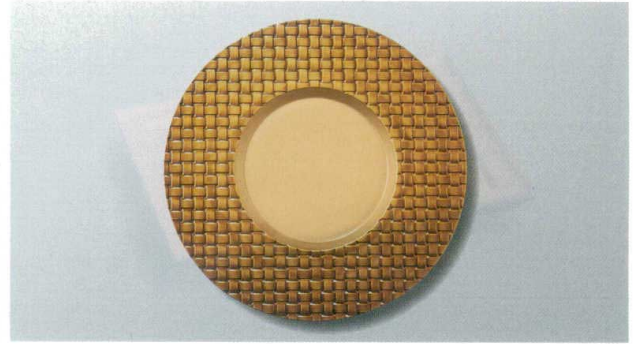

パンフレット番号	問合せ先	電話番号
20605-567	株式会社クイックパック	0564-59-3525

567 盛器
粋シリーズ 金

A: ABS樹脂 TA: 耐熱ABS樹脂

盛皿・プレート

イー・プレート・皿盤

06

盛器

7-567-1 (54301400) ¥3,100
耐熱φ280ムーンプレート TA
墨入れ金/裏黒塗 φ280×16

7-567-2 (54301430) ¥3,100
耐熱φ280アジロプレート TA
墨入れ金/裏黒塗 φ280×16

ビューフェ

盛箱

盛込

オードブル

盛器・盛皿

7-567-3 (54301460) ¥3,100
耐熱φ280タービンプレート TA
墨入れ金/裏黒塗 φ280×16

7-567-4 (54301490) ¥3,900
耐熱φ240双輪丸皿 TA
絞り墨入れ金/裏黒塗 φ242×21

粋(金・銀・銅)

小鉢・焼物皿

向付・刺身鉢

珍味・小鉢

升・酒器

耐熱丸プレート 絞り墨入れ金/裏黒塗 TA
7-567-5 (54301540) φ240 ¥4,200 φ240×20
7-567-6 (54301530) φ270 ¥4,200 φ270×20
7-567-7 (54301520) φ310(深) ¥4,700 φ310×22

神龍鉢金/裏黒塗 A
7-567-8 (54301610) 7寸 金 ¥2,600 φ210×36
7-567-9 (54301620) 8寸 ¥3,100 φ242×38
7-567-10 (54301630) 9寸 ¥4,000 φ272×39
7-567-11 (54301640) R0 ¥4,700 φ300×41
7-567-12 (54301650) R1 ¥5,300 φ333×44
7-567-13 (54301660) R2 ¥6,100 φ360×45
7-567-14 (54301670) R3 ¥6,650 φ394×50
7-567-15 (54361680) R4 ¥8,300 φ420×52
7-567-16 (54361690) R5 ¥9,950 φ455×55