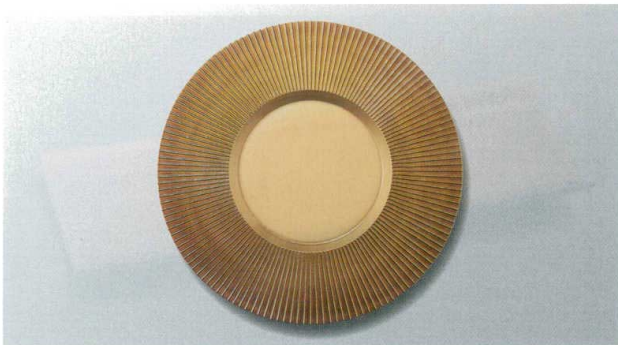

7-567-2 (54301430) ¥3,100
耐熱φ280アジロプレート TA
墨入れ金/裏黒塗 φ280×16

ビューフェ

盛箱

盛込

オードブル

盛器・盛皿

7-567-3 (54301460) ¥3,100
耐熱φ280タービンプレート TA
墨入れ金/裏黒塗 φ280×16

7-567-4 (54301490) ¥3,900
耐熱φ240双輪丸皿 TA
絞り墨入れ金/裏黒塗 φ242×21

粋(金・銀・銅)

小鉢・焼物皿

向付・刺身鉢

珍味・小鉢

升・酒器

耐熱丸プレート 絞り墨入れ金/裏黒塗 TA
7-567-5 (54301540) φ240 ¥4,200 φ240×20
7-567-6 (54301530) φ270 ¥4,200 φ270×20
7-567-7 (54301520) φ310(深) ¥4,700 φ310×22

神龍鉢金/裏黒塗 A
7-567-8 (54301610) 7寸 金 ¥2,600 φ210×36
7-567-9 (54301620) 8寸 ¥3,100 φ242×38
7-567-10 (54301630) 9寸 ¥4,000 φ272×39
7-567-11 (54301640) R0 ¥4,700 φ300×41
7-567-12 (54301650) R1 ¥5,300 φ333×44
7-567-13 (54301660) R2 ¥6,100 φ360×45
7-567-14 (54301670) R3 ¥6,650 φ394×50
7-567-15 (54361680) R4 ¥8,300 φ420×52
7-567-16 (54361690) R5 ¥9,950 φ455×55