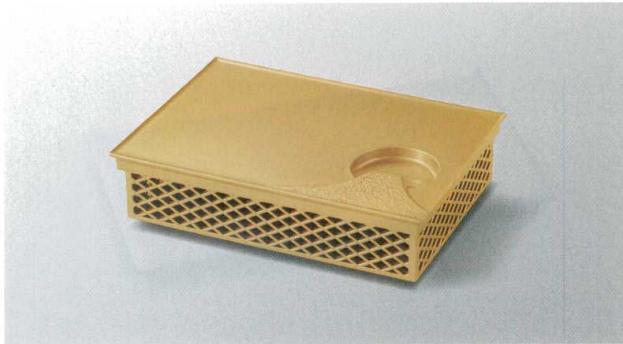

パンフレット番号	問合せ先	電話番号
20605-568	株式会社クイックパック	0564-59-3525

A: ABS樹脂 TA: 耐熱ABS樹脂 PVC: ポリ塩化ビニール

盛器
粋シリーズ 金

568

盛皿・プレート

7-568-1 (54301880) 耐熱月山プレート 250×180×17 ¥3,400
7-568-2 (54301910) 8寸長角京格子盛箱(親) 234×164×56 ¥2,800

スベリ止めマット使用例

7.5寸正角玉手重 絞り金/裏黒塗
7-568-3 (25911080) 蓋 ¥3,200 218×218×16
7-568-4 (25911110) 親 ¥3,700 218×218×53

8.5寸長手玉手重 絞り金/裏黒塗
7-568-5 (29511020) 蓋 ¥3,650 261×178×18
7-568-6 (29511050) 親 ¥4,100 261×178×53

マット

黒 白 赤 紫 黄

8寸長手用SLマット	223×153	PVC	7.5寸用SLマット	200×200	PVC	8.5寸長手用SLマット	240×155	PVC
7-568-7 (41321782)	黒	¥500	7-568-12 (21032798)	黒	¥400	7-568-17 (41322115)	黒	¥400
7-568-8 (41321783)	白	¥500	7-568-13 (21032799)	白	¥400	7-568-18 (41322111)	白	¥400
7-568-9 (41321784)	赤	¥500	7-568-14 (21032800)	赤	¥400	7-568-19 (41322112)	赤	¥400
7-568-10 (41321785)	紫	¥500	7-568-15 (21032801)	紫	¥400	7-568-20 (41322113)	紫	¥400
7-568-11 (41321786)	黄	¥500	7-568-16 (21032802)	黄	¥400	7-568-21 (41322114)	黄	¥400

ビュッフェ
プレート

盛箱

盛込

オードブル

盛器・盛皿

粋(金・銀・銅)

小鉢・焼物皿
向付・刺身鉢

小珍物・小鉢・
升・酒器