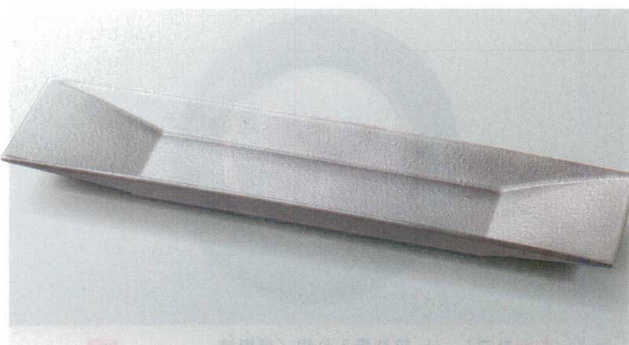

パンフレット番号	問合せ先	電話番号
20605-570	株式会社クイックパック	0564-59-3525

A: ABS樹脂 TA: 耐熱ABS樹脂

盛器
粋シリーズ 銀

570

盛皿・プレート

7-570-1 (54301210) ¥3,550
8.5寸長角プレート 085cm A
測紋り銀/裏黒塗 257×185×14

7-570-2 (54301240) ¥3,950
8寸角炉縁前菜盆 085cm A
測紋り銀/裏黒塗 235×235×14

7-570-3 (54301270) ¥4,050
8.5寸玄武盛皿 085cm A
測紋り銀/裏黒塗 253×253×15

7-570-4 (54301350) ¥4,050
耐熱尺2長手春日盛器 TA
夕タキ銀/裏黒塗 360×137×17

耐熱長角さざ波盛皿 銀/裏黒塗 TA
7-570-5 (54301310) 30cm ¥3,250 300×105×14
7-570-6 (54301320) 36cm ¥3,650 360×120×14

粋(金・銀・銅)

小鉢・焼物皿
向付・刺身鉢

珍味・小鉢・
升・酒器