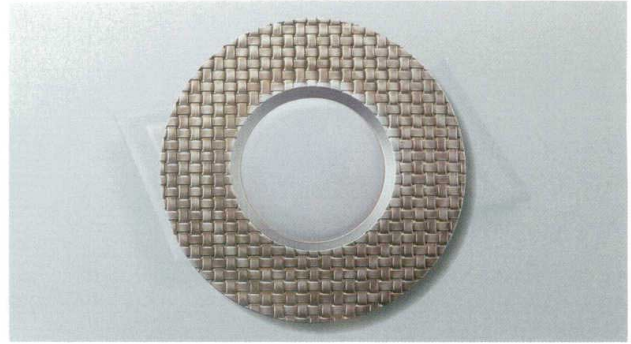

パンフレット番号	問合せ先	電話番号
20605-571	株式会社クイックパック	0564-59-3525

571 盛器 粋シリーズ 銀

A: ABS樹脂 TA: 耐熱ABS樹脂

盛皿・プレート

イー・プレート・皿盤

06

盛器

7-571-1 (54301410) **¥3,050**
耐熱φ280ムーンプレート TA
墨入れ銀/裏黒塗 径280×16

7-571-2 (54301440) **¥3,050**
耐熱φ280アジロプレート TA
墨入れ銀/裏黒塗 径280×16

ピュウフェ
プレート

盛箱

盛込

オードブル

盛器・盛皿

7-571-3 (54301470) **¥3,050**
耐熱φ280タービンプレート TA
墨入れ銀/裏黒塗 径280×16

7-571-4 (54301500) **¥3,850**
耐熱φ240双輪丸皿 TA
絞り墨入れ銀/裏黒塗 径242×21

粋(金・銀・銅)

小鉢・焼物皿
向付・刺身鉢

珍味・小鉢

升・酒器

耐熱丸プレート 絞り墨入れ銀/裏黒塗 TA
7-571-5 (54301570) φ240 **¥4,150** φ240×20
7-571-6 (54301560) φ270 **¥4,150** φ270×20
7-571-7 (54301550) φ310(深) **¥4,650** φ310×22

神龍鉢 銀/裏黒塗 A
7-571-8 (54301700) 7寸 **¥2,500** φ210×36
7-571-9 (54301710) 8寸 **¥3,050** φ242×38
7-571-10 (54301720) 9寸 **¥3,900** φ272×39
7-571-11 (54301730) R0 **¥4,600** φ300×41
7-571-12 (54301740) R1 **¥5,200** φ333×44
7-571-13 (54301750) R2 **¥6,050** φ360×45
7-571-14 (54301760) R3 **¥6,600** φ394×50
7-571-15 (54301770) R4 **¥8,250** φ420×52
7-571-16 (54301780) R5 **¥9,900** φ455×55