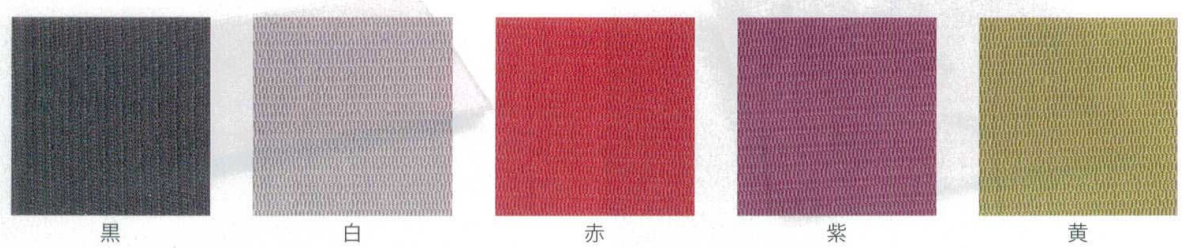

マット

8寸長手用SLマット 223×153 PVC	7.5寸用SLマット 200×200 PVC	8.5寸長手用SLマット 240×155 PVC
7-572-7 (41321782) 黒 ¥500	7-572-12 (21032798) 黒 ¥400	7-572-17 (41322115) 黒 ¥400
7-572-8 (41321783) 白 ¥500	7-572-13 (21032799) 白 ¥400	7-572-18 (41322111) 白 ¥400
7-572-9 (41321784) 赤 ¥500	7-572-14 (21032800) 赤 ¥400	7-572-19 (41322112) 赤 ¥400
7-572-10 (41321785) 紫 ¥500	7-572-15 (21032801) 紫 ¥400	7-572-20 (41322113) 紫 ¥400
7-572-11 (41321786) 黄 ¥500	7-572-16 (21032802) 黄 ¥400	7-572-21 (41322114) 黄 ¥400

06

盛器

ピュッフェ
プレート

盛箱

盛込

オードブル

盛器・盛皿

粋(金・銀・銅)

小鉢・焼物皿

向付・刺身鉢

小珍味・小鉢

升・酒器