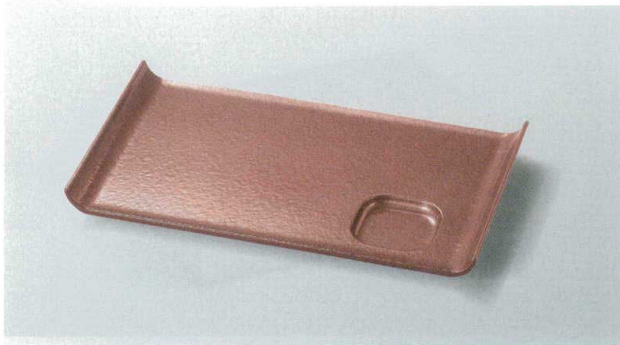

7-573-1 (54301000) ¥2,400  
耐熱ミニパーティー取皿 TA タタキ銅/裏黒塗 205×120×28

7-573-2 (54301010) ¥2,600  
耐熱パーティー取皿 TA タタキ銅/裏黒塗 230×120×32

プレート

盛箱

盛込

オールドブル

盛器・盛皿

7-573-4 (54301070) ¥3,000  
9.2寸タレ付平安盛皿 TA タタキ銅/裏黒塗 278×158×26

7-573-5 (54301100) ¥4,100  
耐熱サークルシックスプレート TA 絞り銅/裏黒塗 265×176×22

粹(金・銀・銅)

小鉢・焼物皿

向付・刺身鉢

小珍味・小鉢

升・酒器

7-573-6 (54301130) ¥5,350  
耐熱サークルナインプレート TA 絞り銅/裏黒塗 269×269×17

長角フラットプレート タタキ銅/裏黒塗 TA  
7-573-7 (54301180) 25cm ¥3,400 249×179×14