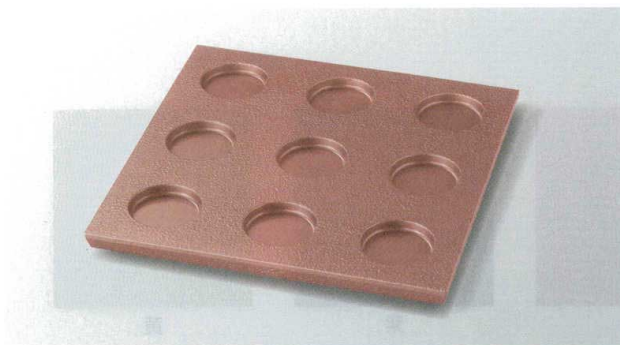

7-573-5 (54301100) ¥4,100  
耐熱サークルシックスプレート TA 絞り銅/裏黒塗 265×176×22

粹(金・銀・銅)

小鉢・焼物皿

向付・刺身鉢

小珍味・小鉢

升・酒器

7-573-6 (54301130) ¥5,350  
耐熱サークルナインプレート TA 絞り銅/裏黒塗 269×269×17

長角フラットプレート タタキ銅/裏黒塗 TA  
7-573-7 (54301180) 25cm ¥3,400 249×179×14

7-573-8 (54301190) 33cm ¥3,800 330×200×14

白	黒	白	黒	白	黒
¥400	¥400	¥400	¥400	¥400	¥400