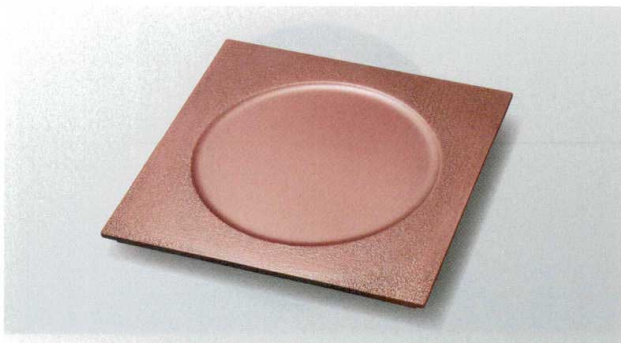

7-574-3 (54301280) ¥4,000
8.5寸玄武盛皿 TA
測紋り銅/裏黒塗 253×253×15