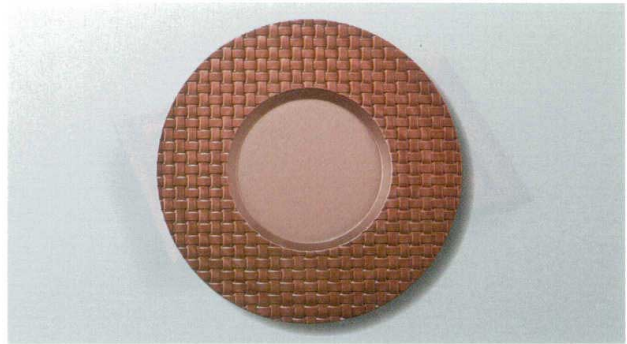

パンフレット番号	問合せ先	電話番号
20605-575	株式会社クイックパック	0564-59-3525

575

盛器
粹シリーズ 銅

A: ABS樹脂 TA: 耐熱ABS樹脂

盛皿・プレート

イーパテ・皿盛

06

盛器

7-575-1 (54301420) ¥3,000
耐熱φ280ムーンプレート TA
墨入れ銅/裏黒塗 φ280×16

7-575-2 (54301450) ¥3,000
耐熱φ280アジロプレート TA
墨入れ銅/裏黒塗 φ280×16

プレッ
レット
フェ

盛箱

盛込

オード
ブル

盛器・
盛皿

7-575-3 (54301480) ¥3,000
耐熱φ280タービンプレート TA
墨入れ銅/裏黒塗 φ280×16

7-575-4 (54301510) ¥3,800
耐熱φ240双輪丸皿 TA
絞り墨入れ銅/裏黒塗 φ242×21

粹(金・
銀・銅)

小鉢・
焼物皿

向付・
刺身鉢

珍味・
小鉢

升・
酒器

耐熱丸プレート 絞り墨入れ銅/裏黒塗 TA
7-575-5 (54301600) φ240 ¥4,100 φ240×20
7-575-6 (54301590) φ270 ¥4,100 φ270×20
7-575-7 (54301580) φ310(深) ¥4,600 φ310×22