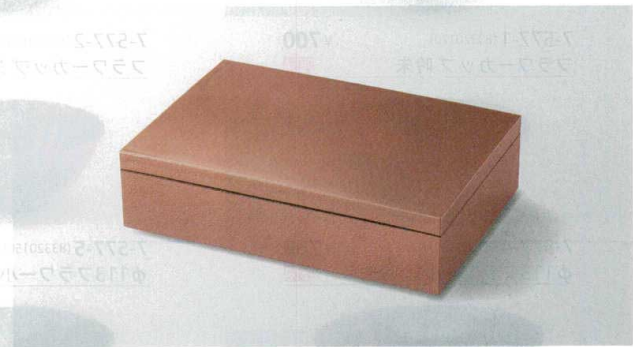

パンフレット番号	問合せ先	電話番号
20605-576	株式会社クイックパック	0564-59-3525

A: ABS樹脂    TA: 耐熱ABS樹脂    PVC: ポリ塩化ビニール

盛器  
粹シリーズ 銅

576

盛皿・プレート

7-576-1 (54301900)    ¥3,300    7-576-2 (54301930)    ¥2,700  
 耐熱月山プレート    TA    8寸長角京格子盛箱(親)    A  
 絞り銅/裏黒塗    250×180×17    銅    234×164×56

スベリ止めマット使用例

7.5寸正角玉手重 絞り銅/裏黒塗    A  
 7-576-3 (25911100) 蓋    ¥3,100    218×218×16  
 7-576-4 (25911130) 親    ¥3,600    218×218×53

8.5寸長手玉手重 絞り銅/裏黒塗    A  
 7-576-5 (25911020) 蓋    ¥3,550    261×178×18  
 7-576-6 (25911070) 親    ¥4,000    261×178×53