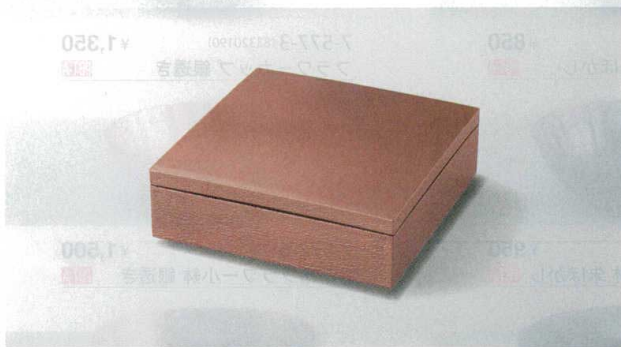

パンフレット番号	問合せ先	電話番号
20605-576	株式会社クイックパック	0564-59-3525

A: ABS樹脂    TA: 耐熱ABS樹脂    PVC: ポリ塩化ビニール

盛器  
粹シリーズ 銅

576

盛皿・プレート

7-576-1 (54301900)    ¥3,300    7-576-2 (54301930)    ¥2,700  
 耐熱月山プレート    TA    8寸長角京格子盛箱(親)    A  
 絞り銅/裏黒塗    250×180×17    銅    234×164×56

スベリ止めマット使用例

7.5寸正角玉手重 絞り銅/裏黒塗    A  
 7-576-3 (25911100) 蓋    ¥3,100    218×218×16  
 7-576-4 (25911130) 親    ¥3,600    218×218×53

8.5寸長手玉手重 絞り銅/裏黒塗    A  
 7-576-5 (25911020) 蓋    ¥3,550    261×178×18  
 7-576-6 (25911070) 親    ¥4,000    261×178×53