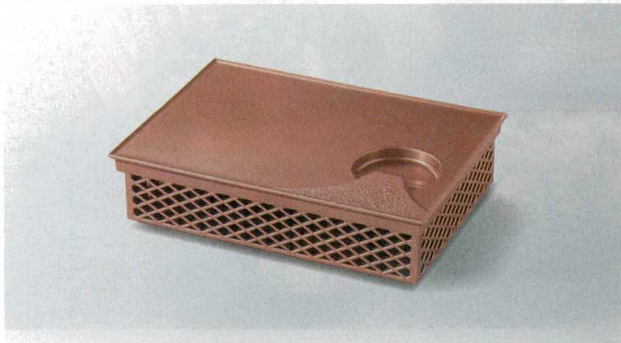

パンフレット番号	問合せ先	電話番号
20605-576	株式会社クイックパック	0564-59-3525

A: ABS樹脂    TA: 耐熱ABS樹脂    PVC: ポリ塩化ビニール

盛器  
粹シリーズ 銅

576

盛皿・プレート

7-576-1 (54301900)    ¥3,300    7-576-2 (54301930)    ¥2,700  
 耐熱月山プレート    TA    8寸長角京格子盛箱(親)    A  
 絞り銅/裏黒塗    250×180×17    銅    234×164×56

スベリ止めマット使用例

7.5寸正角玉手重 絞り銅/裏黒塗    A  
 7-576-3 (25911100) 蓋    ¥3,100    218×218×16  
 7-576-4 (25911130) 親    ¥3,600    218×218×53

8.5寸長手玉手重 絞り銅/裏黒塗    A  
 7-576-5 (25911020) 蓋    ¥3,550    261×178×18  
 7-576-6 (25911070) 親    ¥4,000    261×178×53