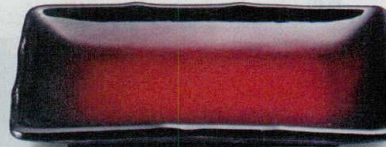

7-580-2 (92988040) ¥3,100
漆調春慶塗 TA

7-580-3 (51302050) ¥3,150
ブルー流し TA

7-580-4 (74011800) ¥4,150
朱黒ぼかしSH塗 TA

耐熱7寸波瀾焼物皿 210×130×30

7-580-5 (51401750) ¥3,300
刷毛目ヒワ青磁 TA

7-580-6 (51302280) ¥3,850
ブルー流し TA

7-580-7 (74011820) ¥4,350
銀津軽 TA

7-580-8 (74011810) ¥4,550
朱黒ぼかしSH塗 TA

ピユッフェ
プレート

盛箱

盛込

オールドブル

盛器・盛皿

粹(金・銀・銅)

小鉢・焼物皿

向付・刺身鉢

珍味・小鉢

升・酒器

※SH塗：キズに対し復元力があり、汚れが付着しにくい塗です。