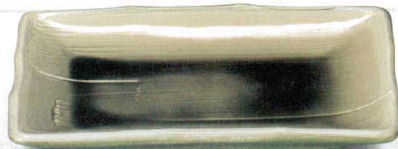

7-580-2 (92988040) ¥3,100
漆調春慶塗 TA

7-580-3 (51302050) ¥3,150
ブルー流し TA

7-580-4 (74011800) ¥4,150
朱黒ぼかしSH塗 TA

耐熱7寸波瀾焼物皿 210×130×30

7-580-5 (51401750) ¥3,300
刷毛目ヒワ青磁 TA

7-580-6 (51302280) ¥3,850
ブルー流し TA

7-580-7 (74011820) ¥4,350
銀津軽 TA

7-580-8 (74011810) ¥4,550
朱黒ぼかしSH塗 TA

ピユッフェ
プレート

盛箱

盛込

オールドブル

盛器・盛皿

粹(金・銀・銅)

小鉢・焼物皿

向付・刺身鉢

珍味・小鉢

升・酒器

※SH塗：キズに対し復元力があり、汚れが付着しにくい塗です。