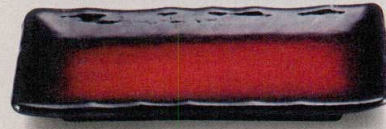

パンフレット番号	問合せ先	電話番号
20605-580	株式会社クイックパック	0564-59-3525

盛器
陶器調長角皿

580

06

盛器

TA: 耐熱ABS樹脂

耐熱6.5寸波瀾焼物皿 195×100×25

7-580-1 (51401680) ¥2,200
青磁 TA

7-580-2 (92988040) ¥3,100
漆調春慶塗 TA

7-580-3 (51302050) ¥3,150
ブルー流し TA

7-580-4 (74011800) ¥4,150
朱黒ぼかしSH塗 TA

耐熱7寸波瀾焼物皿 210×130×30

7-580-5 (51401750) ¥3,300
刷毛目ヒワ青磁 TA

7-580-6 (51302280) ¥3,850
ブルー流し TA

7-580-7 (74011820) ¥4,350
銀津軽 TA

向付・刺身鉢

珍味・小鉢

升・酒器

※SH塗：キズに対し復元力があり、汚れが付着しにくい塗です。