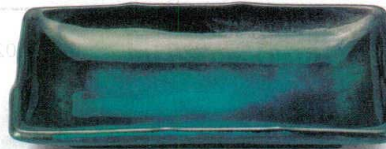

7-580-2 (92988040) ¥3,100
漆調春慶塗 TA

7-580-3 (51302050) ¥3,150
ブルー流し TA

7-580-4 (74011800) ¥4,150
朱黒ぼかしSH塗 TA

耐熱7寸波瀾焼物皿 210×130×30

7-580-5 (51401750) ¥3,300
刷毛目ヒワ青磁 TA

7-580-6 (51302280) ¥3,850
ブルー流し TA

7-580-7 (74011820) ¥4,350
銀津軽 TA

7-580-8 (74011810) ¥4,550
朱黒ぼかしSH塗 TA

ピユッフェ
プレート

盛箱

盛込

オールドブル

盛器・盛皿

粹(金・銀・銅)

小鉢・焼物皿

向付・刺身鉢

珍味・小鉢

升・酒器

※SH塗：キズに対し復元力があり、汚れが付着しにくい塗です。