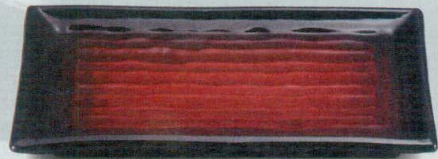

盛込

オールドブル

盛器・盛皿

粋(金・銀・銅)

小鉢・焼物皿

向付・刺身鉢

珍味・小鉢

升・酒器

耐熱7寸羽反焼物皿 215×130×22

7-581-1 (74011710) ¥2,850
鉄砂 TA

7-581-2 (51401760) ¥2,900
青磁 TA

7-581-3 (51272179) ¥3,400
漆調溜塗 TA

7-581-4 (74011720) ¥4,400
朱黒ぼかしSH塗 TA

耐熱7寸荒彫焼物皿 210×130×30

7-581-5 (74011730) ¥3,050
鉄砂 TA

7-581-12 (74011750) ¥4,350
朱黒ぼかしSH塗 TA

※SH塗：キズに対し復元力があり、汚れが付着しにくい塗です。