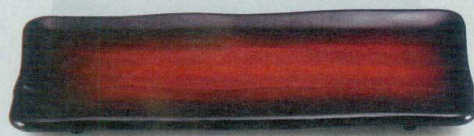

7-581-12 (74011750) ¥4,350
朱黒ぼかしSH塗 TA

※SH塗：キズに対し復元力があり、汚れが付着しにくい塗です。