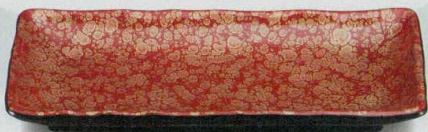

7-582-6 (92988230) ¥3,150  
漆調溜塗 A

7-582-7 (51401830) ¥3,200  
ブルー刷毛目 A

7-582-8 (51401860) ¥3,700  
銀彩 A

耐熱8寸波瀾焼物皿 235×105×30

7-582-9 (51401930) ¥2,400  
青磁 TA

7-582-10 (51302510) ¥3,550  
ブルー流し TA

7-582-11 (74011840) ¥4,050  
朱津軽 TA

7-582-12 (74011830) ¥4,350  
朱黒ぼかしSH塗 TA

※SH塗：キズに対し復元力があり、汚れが付着しにくい塗です。