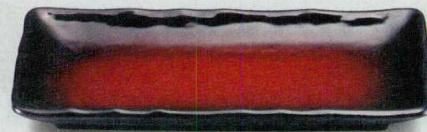

7-582-6 (92988230) ¥3,150  
漆調溜塗 A

7-582-7 (51401830) ¥3,200  
ブルー刷毛目 A

7-582-8 (51401860) ¥3,700  
銀彩 A

耐熱8寸波瀾焼物皿 235×105×30

7-582-9 (51401930) ¥2,400  
青磁 TA

7-582-10 (51302510) ¥3,550  
ブルー流し TA

7-582-11 (74011840) ¥4,050  
朱津軽 TA

7-582-12 (74011830) ¥4,350  
朱黒ぼかしSH塗 TA

※SH塗：キズに対し復元力があり、汚れが付着しにくい塗です。