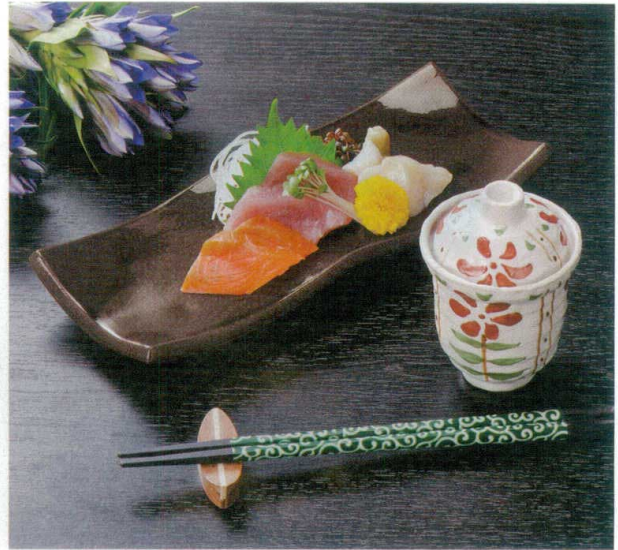

パンフレット番号	問合せ先	電話番号
20605-583	株式会社クイックパック	0564-59-3525

583

盛器  
陶器調長角皿

焼酎2044時産

TA: 耐熱ABS樹脂

06  
盛器

ビュッフェ

耐熱8寸木瓜前菜皿 245×90×22

盛器・盛皿

粋(金・銀・銅)

耐熱8寸翔華前菜皿 240×80×30

250×102×30 皿式長楕セ8熱耐

小鉢・焼物皿

7-583-5 (51401560) ¥2,350  
ブルーはじき TA

7-583-6 (74011870) ¥2,500  
鉄砂 TA

向付・刺身鉢