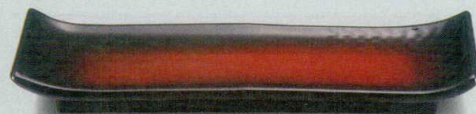

盛器・盛皿

粋(金・銀・銅)

耐熱8寸翔華前菜皿 240×80×30

250×102×30 皿式長楕セ8熱耐

小鉢・焼物皿

7-583-5 (51401560) ¥2,350  
ブルーはじき TA

7-583-6 (74011870) ¥2,500  
鉄砂 TA

向付・刺身鉢

7-583-7 (51302690) ¥3,100  
黒備前流し TA

7-583-8 (74011880) ¥4,050  
朱黒ぼかしSH塗 TA

珍味・小鉢

升・酒器

※SH塗：キズに対し復元力があり、汚れが付着しにくい塗です。