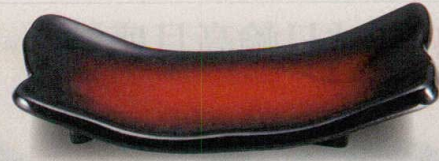

7-584-8 (74011900) ¥4,750
朱黒ぼかしSH塗 TA