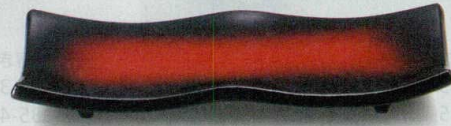

盛込

オードブル

盛器・盛皿

粋(金・銀・銅)

小鉢・焼物皿

向付・刺身鉢

珍味・小鉢・

升・酒器

耐熱8寸彩曲焼物皿 233×92×30

7-584-1 (51401570) ¥3,100  
流刷毛目青磁 TA

7-584-2 (51272177) ¥3,300  
漆調溜塗 TA

7-584-3 (51302440) ¥3,400  
備前流し TA

7-584-4 (74011940) ¥4,500  
朱黒ぼかしSH塗 TA

耐熱7.5寸舞光焼物皿 230×110×45

7-584-5 (51401960) ¥2,750  
青磁 TA

7-584-12 (74011920) ¥4,350  
朱黒ぼかしSH塗 TA

※SH塗: キズに対し復元力があり、汚れが付着しにくい塗です。