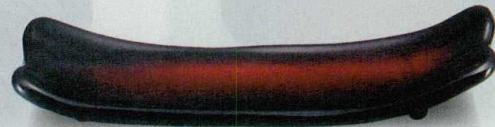

盛込

オードブル

盛器・盛皿

粋(金・銀・銅)

小鉢・焼物皿

向付・刺身鉢

珍味・小鉢・

升・酒器

7-584-6 (92988190) ¥3,550  
漆調溜塗 TA

7-584-7 (74011890) ¥3,200  
鉄砂 TA

7-584-8 (74011900) ¥4,750  
朱黒ぼかしSH塗 TA

耐熱8寸舞光前菜皿 243×75×40

7-584-9 (51401510) ¥2,400  
青磁 TA

7-584-10 (51272170) ¥3,200  
漆調溜塗 TA

7-584-11 (74011910) ¥2,800  
鉄砂 TA

7-584-12 (74011920) ¥4,350  
朱黒ぼかしSH塗 TA

※SH塗: キズに対し復元力があり、汚れが付着しにくい塗です。