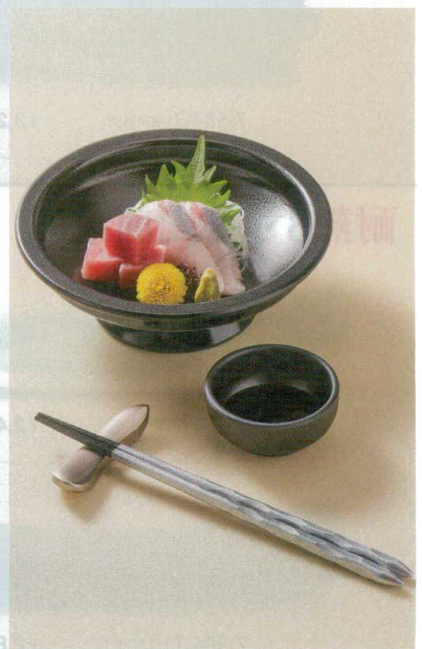

7-585-11 (74011560) ¥4,450
朱黒ぼかしSH塗 TA