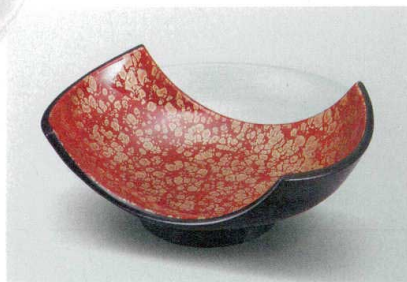

盛器・盛皿

粹(金・銀・銅)

小鉢・焼物皿

向付・刺身鉢

小物・小鉢・

升・酒器

耐熱舟型錦鉢

187×130×75

7-586-8 (51272197) ¥3,600
漆調溜塗 TA

7-586-9 (74011520) ¥4,700
朱黒ぼかしSH塗 TA

7-586-10 (74011540) ¥4,800
朱津軽 TA

7-586-11 (74011530) ¥4,800
銀津軽 TA

※SH塗: キズに対し復元力があり、汚れが付着しにくい塗です。