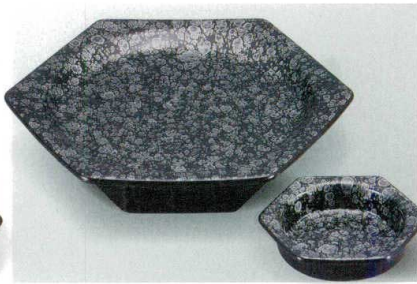

パンフレット番号	問合せ先	電話番号
20605-586	株式会社クイックパック	0564-59-3525

盛器
陶器調盛鉢

586

TA: 耐熱ABS樹脂

耐熱6.5寸亀甲高月盛鉢

盛鉢: 191×173×41 千代口: 93×63×22

鉄砂
7-586-1 (74011580) 盛鉢 ¥3,300
7-586-2 (74011590) 千代口 ¥1,450

7-586-3 (51272202) ¥3,650
漆調春慶塗 TA

朱黒ぼかしSH塗
7-586-4 (74011600) 盛鉢 ¥4,850
7-586-5 (74011610) 千代口 ¥1,700

銀津軽
7-586-6 (74011625) 盛鉢 ¥4,900
7-586-7 (74011620) 千代口 ¥2,100

06

盛器

ビュッフェ
プレート

盛箱

盛込

オードブル

盛器・盛皿

粹(金・銀・銅)

小鉢・焼物皿

向付・刺身鉢

小物・小鉢・

升・酒器

耐熱舟型錦鉢

187×130×75